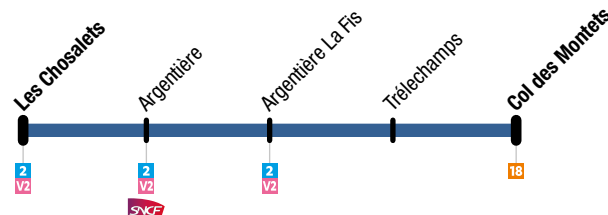

Chosalets → Col des Montets

Circule tous les jours du 24 juin au 2 septembre
Operates everyday from 24 June to 2 September

Les Chosalets → Col des Montets

LES CHOSALETTS	ARGENTIÈRE	ARGENTIÈRE LA FIS	TRÉLECHAMPS	COL DES MONTETS
09:20	09:22	09:23	09:25	09:27
10:20	10:22	10:23	10:25	10:27
11:20	11:22	11:23	11:25	11:27
14:20	14:22	14:23	14:25	14:27
16:20	16:22	16:23	16:25	16:27
17:20	17:22	17:23	17:25	17:27

Col des Montets → Les Chosalets

COL DES MONTETS	TRÉLECHAMPS	ARGENTIÈRE LA FIS	ARGENTIÈRE	LES CHOSALETTS
09:32	09:34	09:36	09:37	09:39
10:32	10:34	10:36	10:37	10:39
11:32	11:34	11:36	11:37	11:39
14:32	14:34	14:36	14:37	14:39
16:32	16:34	16:36	16:37	16:39
17:32	17:34	17:36	17:37	17:39