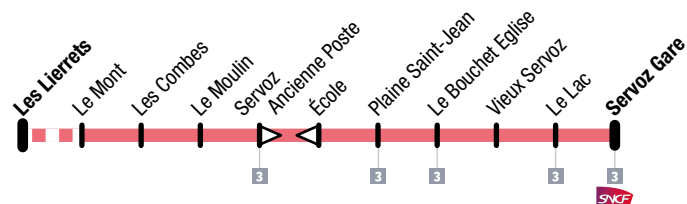

Tous à vélo ! All by bike!

6

Navette interne de Servoz Servoz shuttle

Circule tous les jours : du 17 avril au 23 juin
et du 3 septembre au 3 décembre.

Operates everyday: from 17 April to 23 June
and from 3 september to 3 December

Le Mont → Servoz Gare

LES LIERRETS	LE MONT	LES COMBES	LE MOULIN	ANCIENNE POSTE	PLAINE SAINT-JEAN	LE BOUCHET EGLISE	VIEUX SERVOZ	LE LAC	SERVOZ GARE	DÉPART TER VERS CHAMONIX
07:00	07:02	07:04	07:06	07:08		07:15		07:19	07:20	
	09:14	09:16	09:18	09:20	09:24	09:28	09:31	09:34	09:35	09:43
	10:10	10:12	10:14	10:16	10:20	10:24	10:27	10:30	10:31	10:43
	14:10	14:12	14:14	14:16	14:20	14:24	14:27	14:30	14:31	14:43
-	16:04	16:06	16:08	16:10	16:14	-	-	-	-	

Servoz Gare → Le Mont

ARRIVÉE TER DE CHAMONIX	SERVOZ GARE	LE LAC	VIEUX SERVOZ	LE BOUCHET EGLISE	PLAINE SAINT-JEAN	ÉCOLE	LE MOULIN	LES COMBES	LE MONT	LES LIERRETS
	08:53	08:54	-	08:56	09:00	09:04	09:06	09:08	09:10	
	09:53	09:54	-	09:56	10:00	10:04	10:06	10:08	10:10	
10:25	10:40	10:41	10:44	10:47	10:51	10:55	10:57	10:59	11:01	-
-	13:53	13:54	-	13:56	14:00	13:15	13:17	13:19	13:21	13:23
	14:33	14:34	14:37	14:40	14:44	14:48	14:50	14:52	14:54	-
15:25	15:33	15:36	15:39	15:43	15:47	15:49	15:51	15:53	15:54	-
	-	-	-	-	-	17:20	17:22	17:24	17:26	17:28
17:43	17:45	17:46	17:49	17:52	17:56	18:00	18:02	18:04	18:06	-
18:43	18:45	18:46	-	18:50	-	18:56	18:58	19:00	19:02	19:04*