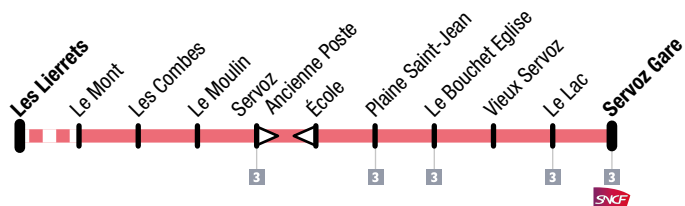

6

Navette interne de Servoz Servoz shuttle

Circule tous les jours du 24 juin au 2 septembre
Operates everyday from 24 June to 2 September

Le Mont → Servoz Gare

LES LIERRETS	LE MONT	LES COMBES	LE MOULIN	ANCIENNE POSTE	PLAINE SAINT-JEAN	LE BOUCHET EGLISE	VIEUX SERVOZ	LE LAC	SERVOZ GARE	DÉPART TER VERS CHAMONIX
07:00	07:02	07:04	07:06	07:08		07:15		07:19	07:20	
	09:14	09:16	09:18	09:20	09:24	09:28	09:31	09:34	09:35	09:43
	10:10	10:12	10:14	10:16	10:20	10:24	10:27	10:30	10:31	10:43
	14:10	14:12	14:14	14:16	14:20	14:24	14:27	14:30	14:31	14:43
	16:04	16:06	16:08	16:10	16:14					

Servoz Gare → Le Mont

ARRIVÉE TER DE CHAMONIX	SERVOZ GARE	LE LAC	VIEUX SERVOZ	LE BOUCHET EGLISE	PLAINE SAINT-JEAN	ÉCOLE	LE MOULIN	LES COMBES	LE MONT	LES LIERRETS
	08:53	08:54		08:56	09:00	09:04	09:06	09:08	09:10	
	09:53	09:54		09:56	10:00	10:04	10:06	10:08	10:10	
10:25	10:40	10:41	10:44	10:47	10:51	10:55	10:57	10:59	11:01	
						13:15	13:17	13:19	13:21	13:23
	13:53	13:54		13:56	14:00	14:04	14:06	14:08	14:10	
14:25	14:33	14:34	14:37	14:40	14:44	14:48	14:50	14:52	14:54	
15:25	15:33	15:36	15:39	15:43	15:47	15:49	15:51	15:53	15:54	
						17:20	17:22	17:24	17:26	17:28
17:44	17:45	17:46	17:49	17:52	17:56	18:00	18:02	18:04	18:06*	
18:44	18:45	18:46		18:50		18:56	18:58	19:00	19:02	19:04

— Circule du lundi au vendredi jusqu'au 6 juillet inclus / Operates Monday to Friday until 6 July

— Circule le mercredi jusqu'au 30 juin inclus / Operates Wednesday only until 30 June

A direct line from Servoz train station to Chamonix Sud is available

21