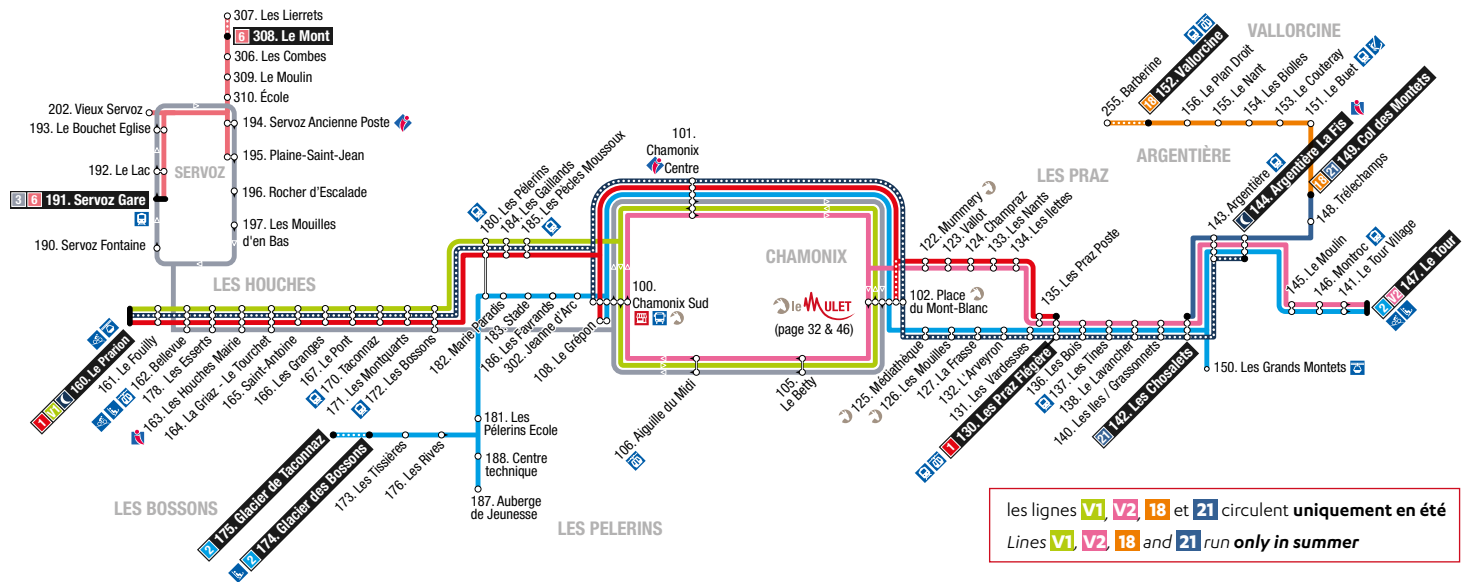

Plan du réseau | Bus network

Correspondances des lignes aux arrêts

Lines and bus stop connections

| N° | Arrêts | Lignes | N° | Arrêts | Lignes |
|-----|------------------------|---------------|-----|-----------------|-----------|
| 106 | Aiguille du Midi | 3 V2 | 151 | Le Buet | 18 |
| 144 | Argentière La Fis | 2 21 V2 C | 153 | Le Couteray | 18 |
| 143 | Argentière | 2 21 V2 C | 161 | Le Fouilly | 1 V1 C |
| 187 | Auberge de Jeunesse | 2 | 108 | Le Grépon | 1 2 |
| 255 | Barberine | 18 | 192 | Le Lac | 3 6 |
| 162 | Bellevue | 1 3 V1 C | 138 | Le Lavancher | 2 V2 C |
| 188 | Centre Technique | 2 | 308 | Le Mont | 6 |
| 101 | Chamonix Centre | 1 2 3 V1 V2 C | 145 | Le Moulin | 2 V2 |
| 100 | Chamonix Sud | 1 2 3 V1 V2 C | 309 | Le Moulin | 6 |
| 124 | Champraz | 1 V2 | 155 | Le Nant | 18 |
| 149 | Col des Montets | 18 21 | 156 | Le Plan Droit | 18 |
| 310 | Ecole | 6 | 167 | Le Pont | 1 V1 C |
| 174 | Glacier des Bossons | 2 | 160 | Le Prarion | 1 V1 C |
| 175 | Glacier Taconnaz | 2 | 147 | Le Tour | 2 V2 |
| 302 | Jeanne d'Arc | 2 | 141 | Le Tour Village | 2 V2 |
| 127 | La Frasse | 2 C | 154 | Les Biolles | 18 |
| 164 | La Griaz - Le Tourchet | 1 3 V1 C | 136 | Les Bois | 2 V2 C |
| 132 | L'Arveyron | 2 C | 172 | Les Bossons | 1 V1 C |
| 105 | Le Betty | 3 V2 | 142 | Les Chosalets | 2 21 V2 C |
| 193 | Le Bouchet - Eglise | 3 6 | 306 | Les Combes | 6 |