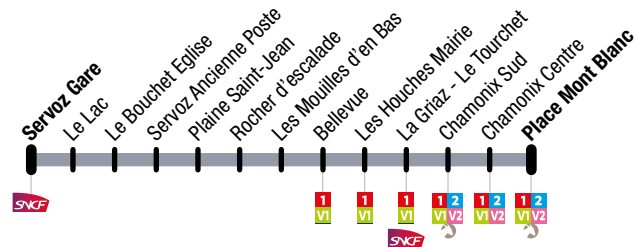

Chamonix → Servoz

CHAMONIX SUD	CHAMONIX CENTRE	PLACE MONT BLANC	LE BETTY	AIGUILLE DU MIDI	LES HOUCHES MAIRIE	BELLEVEUE	SERVOZ FONTAINE	SERVOZ GARE
06:55	06:57	06:59	07:02	07:02	07:10	07:11	07:16	07:18
12:30	12:32	12:34	12:37	12:37	12:45	12:46	12:51	12:53
16:45	16:47	16:49	16:52	16:52	17:00	17:01	17:06	17:08
18:05	18:07	18:09	18:12	18:12	18:20	18:21	18:26	18:28

Servoz → Chamonix

SERVOZ GARE	LE LAC	LE BOUCHET EGLISE	SERVOZ ANCIENNE POSTE	PLAINE SAINT-JEAN	ROCHER D'ESCALADE	LES MOUILLES D'EN BAS	BELLEVEUE	LES HOUCHES MAIRIE	LA GRIAAZ - LE TOURCHET	CHAMONIX SUD	CHAMONIX CENTRE	PLACE MONT BLANC
07:20	07:21	07:23	07:24	07:25	07:26	07:27	07:31	07:32	07:33	07:41	07:43	07:45
12:55	12:56	12:58	12:59	13:00	13:01	13:02	13:06	13:07	13:08	13:16	13:18	13:20
17:10	17:11	17:13	17:14	17:15	17:16	17:17	17:21	17:22	17:23	17:31	17:33	17:35
18:30	18:31	18:33	18:34	18:35	18:36	18:37	18:41	18:42	18:43	18:51	18:53	18:55

Light blue background: Circule uniquement le Mercredi / Wednesdays only

Pink background: Ne circule pas le Mercredi / Do not operate on Wednesdays