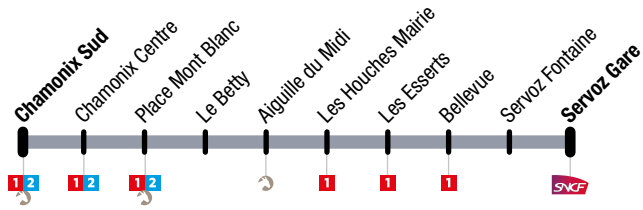

Circule du lundi au samedi : du 17 avril au 23 juin
et du 3 septembre au 3 décembre.

Operates Monday to Saturday: from 17 April to 23 June
and from 3 september to 3 December

Chamonix → Servoz

| CHAMONIX SUD | CHAMONIX CENTRE | PLACE MONT BLANC | LE BETTY | AIGUILLE DU MIDI | LES HOUCHES MAIRIE | LES ESSERTS | BELLEVUE | SERVOZ FONTAINE | SERVOZ GARE |
|--------------|-----------------|------------------|----------|------------------|--------------------|-------------|----------|-----------------|-------------|
| 06:55 | 06:57 | 06:59 | 07:02 | 07:02 | 07:10 | 07:10 | 07:11 | 07:16 | 07:18 |
| 12:30 | 12:32 | 12:34 | 12:37 | 12:37 | 12:45 | 12:45 | 12:46 | 12:51 | 12:53 |
| 16:45 | 16:47 | 16:49 | 16:52 | 16:52 | 17:00 | 17:00 | 17:01 | 17:06 | 17:08 |
| 18:05 | 18:07 | 18:09 | 18:12 | 18:12 | 18:20 | 18:20 | 18:21 | 18:26 | 18:28 |

Servoz → Chamonix

| SERVOZ GARE | LE LAC | LE BOUCHET EGLISE | SERVOZ ANCIENNE POSTE | PLAINE SAINT-JEAN | ROCHER D'ESCALADE | LES MOUILLES D'EN BAS | BELLEVUE | LES ESSERTS | LES HOUCHES MAIRIE | LA GRIAZ - LE TOURCHET | CHAMONIX SUD | CHAMONIX CENTRE | PLACE MONT BLANC |
|-------------|--------|-------------------|-----------------------|-------------------|-------------------|-----------------------|----------|-------------|--------------------|------------------------|--------------|-----------------|------------------|
| 07:20 | 07:21 | 07:23 | 07:24 | 07:25 | 07:26 | 07:27 | 07:31 | 07:31 | 07:32 | 07:33 | 07:41 | 07:43 | 07:45 |
| 12:55 | 12:56 | 12:58 | 12:59 | 13:00 | 13:01 | 13:02 | 13:06 | 13:06 | 13:07 | 13:08 | 13:16 | 13:18 | 13:20 |
| 17:10 | 17:11 | 17:13 | 17:14 | 17:15 | 17:16 | 17:17 | 17:21 | 17:21 | 17:22 | 17:23 | 17:31 | 17:33 | 17:35 |
| 18:30 | 18:31 | 18:33 | 18:34 | 18:35 | 18:36 | 18:37 | 18:41 | 18:41 | 18:42 | 18:43 | 18:51 | 18:53 | 18:55 |