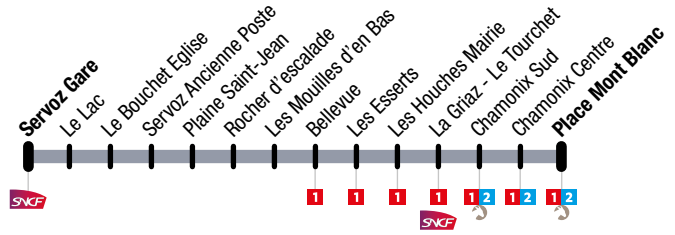

Circule du lundi au samedi : du 17 avril au 23 juin
et du 3 septembre au 3 décembre.

Operates Monday to Saturday: from 17 April to 23 June
and from 3 september to 3 December

Chamonix → Servoz

| CHAMONIX SUD | CHAMONIX CENTRE | PLACE MONT BLANC | LE BETTY | AIGUILLE DU MIDI | LES HOUCHES MAIRIE | LES ESSERTS | BELLEVUE | SERVOZ FONTAINE | SERVOZ GARE |
|--------------|-----------------|------------------|----------|------------------|--------------------|-------------|----------|-----------------|-------------|
| 06:55 | 06:57 | 06:59 | 07:02 | 07:02 | 07:10 | 07:10 | 07:11 | 07:16 | 07:18 |
| 12:30 | 12:32 | 12:34 | 12:37 | 12:37 | 12:45 | 12:45 | 12:46 | 12:51 | 12:53 |
| 16:45 | 16:47 | 16:49 | 16:52 | 16:52 | 17:00 | 17:00 | 17:01 | 17:06 | 17:08 |
| 18:05 | 18:07 | 18:09 | 18:12 | 18:12 | 18:20 | 18:20 | 18:21 | 18:26 | 18:28 |

Servoz → Chamonix

| SERVOZ GARE | LE LAC | LE BOUCHET EGLISE | SERVOZ ANCIENNE POSTE | PLAINE SAINT-JEAN | ROCHER D'ESCALADE | LES MOUILLES D'EN BAS | BELLEVUE | LES ESSERTS | LES HOUCHES MAIRIE | LA GRIAZ - LE TOURCHET | CHAMONIX SUD | CHAMONIX CENTRE | PLACE MONT BLANC |
|-------------|--------|-------------------|-----------------------|-------------------|-------------------|-----------------------|----------|-------------|--------------------|------------------------|--------------|-----------------|------------------|
| 07:20 | 07:21 | 07:23 | 07:24 | 07:25 | 07:26 | 07:27 | 07:31 | 07:31 | 07:32 | 07:33 | 07:41 | 07:43 | 07:45 |
| 12:55 | 12:56 | 12:58 | 12:59 | 13:00 | 13:01 | 13:02 | 13:06 | 13:06 | 13:07 | 13:08 | 13:16 | 13:18 | 13:20 |
| 17:10 | 17:11 | 17:13 | 17:14 | 17:15 | 17:16 | 17:17 | 17:21 | 17:21 | 17:22 | 17:23 | 17:31 | 17:33 | 17:35 |
| 18:30 | 18:31 | 18:33 | 18:34 | 18:35 | 18:36 | 18:37 | 18:41 | 18:41 | 18:42 | 18:43 | 18:51 | 18:53 | 18:55 |