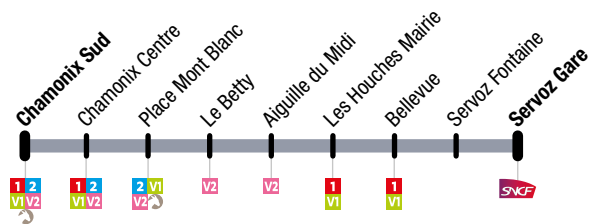

Circule du lundi au samedi : du 17 avril au 23 juin
et du 3 septembre au 3 décembre.

Operates Monday to Saturday: from 17 April to 23 June
and from 3 september to 3 December

Chamonix → Servoz

| CHAMONIX SUD | CHAMONIX CENTRE | PLACE MONT BLANC | LE BETTY | AIGUILLE DU MIDI | LES HOUCHES MAIRIE | LES ESSERTS | BELLEVUE | SERVOZ FONTAINE | SERVOZ GARE |
|--------------|-----------------|------------------|----------|------------------|--------------------|-------------|----------|-----------------|-------------|
| 06:55 | 06:57 | 06:59 | 07:02 | 07:02 | 07:10 | 07:10 | 07:11 | 07:16 | 07:18 |
| 12:30 | 12:32 | 12:34 | 12:37 | 12:37 | 12:45 | 12:45 | 12:46 | 12:51 | 12:53 |
| 16:45 | 16:47 | 16:49 | 16:52 | 16:52 | 17:00 | 17:00 | 17:01 | 17:06 | 17:08 |
| 18:05 | 18:07 | 18:09 | 18:12 | 18:12 | 18:20 | 18:20 | 18:21 | 18:26 | 18:28 |

☐ Circule uniquement le Mercredi / *Wednesdays only*

☐ Ne circule pas le Mercredi / *Do not operate on Wednesdays*

Chamonix → Servoz

| CHAMONIX SUD | CHAMONIX CENTRE | PLACE MONT BLANC | LE BETTY | AIGUILLE DU MIDI | LES HOUCHES MAIRIE | BELLEVEUE | SERVOZ FONTAINE | SERVOZ GARE |
|--------------|-----------------|------------------|----------|------------------|--------------------|-----------|-----------------|-------------|
| 06:55 | 06:57 | 06:59 | 07:02 | 07:02 | 07:10 | 07:11 | 07:16 | 07:18 |
| 12:30 | 12:32 | 12:34 | 12:37 | 12:37 | 12:45 | 12:46 | 12:51 | 12:53 |
| 16:45 | 16:47 | 16:49 | 16:52 | 16:52 | 17:00 | 17:01 | 17:06 | 17:08 |
| 18:05 | 18:07 | 18:09 | 18:12 | 18:12 | 18:20 | 18:21 | 18:26 | 18:28 |