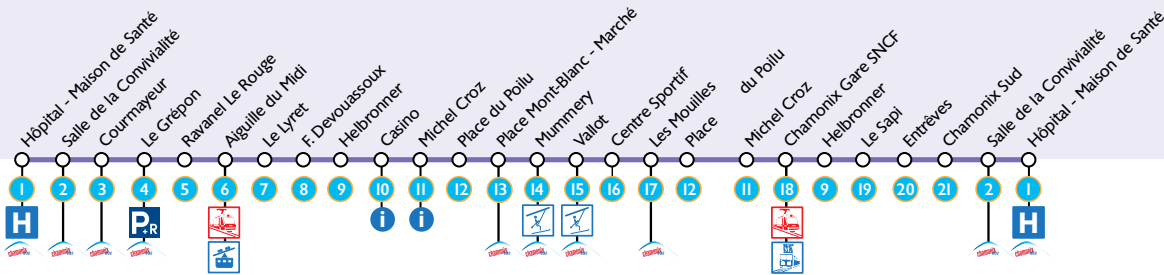

Le Mulet

Navette gratuite centre ville

Circule **toute l'année** / Operates *all year round*

le Mulet

Correspondance avec le réseau Chamionix Bus

Fonctionnement / Operating periods :

- **Toute l'année** du lundi au vendredi / *all year* from monday to friday de 7h45 à 19h00 **un mulet toutes les 15 minutes**
- **Les Week-end au printemps et en automne / spring and fall** du 18 avril au 21 juin 2015 et du 12 septembre au 13 décembre 2015
 - ➔ **un mulet toutes les 15 minutes** entre 9h00 et 12h30 et de 13h30 à 18h00.
 - ➔ **un mulet toutes les 30 minutes** entre 7h45 et 9h00, 12h30 et 13h30 et de 18h00 à 19h00.
- **Les Week-end en hiver et en été / summer and winter** du 20 décembre 2014 au 12 avril 2015 et du 20 juin au 6 septembre 2015
 - ➔ **un mulet toutes les 15 minutes de 7h45 à 19h00** (circuit limité à Chamionix Sud à partir de 16h30. / terminus at Chamionix Sud from 4:30 pm).

Town centre free shuttle

Le Mulet est un service gratuit de transport collectif organisé par la Communauté de Communes de la Vallée de Chamionix Mont-Blanc (CCVCMB). Il vous permet d'accéder aux principaux équipements de Chamionix.

«Le Mulet» is a free service of collective transport organised by CCVCMB. It allows you to reach the main equipments of Chamionix. Vehicules are equipped to welcome people with reduced mobility. Thank you for being willing to show respect by reserving first and foremost seats to people with reduced mobility, to elderly and to pregnant women.