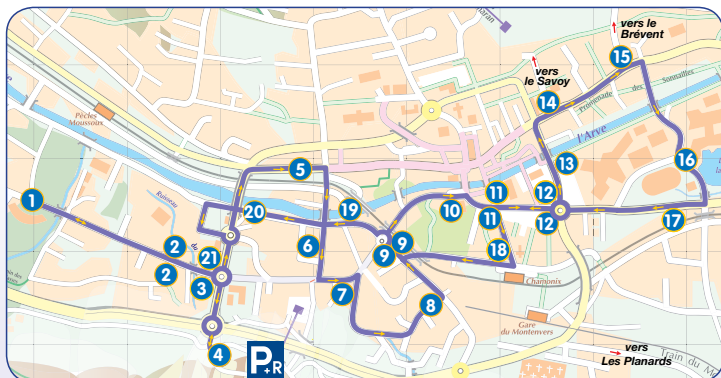

Accès aux parkings / Parking access :

- 4 Grépon
- 13 Mont-Blanc
- 20 Entrèves
- 9 18 Allobroges
- 17 Médiathèque
- 5 L. Terray

Correspondances Connection Chamionix Bus :

- 3 Chamionix Sud
- 13 Mont-Blanc
- 14 Mummy
- 15 Vallot
- 17 Les Mouilles
- 1 Hôpital
- 4 Grépon