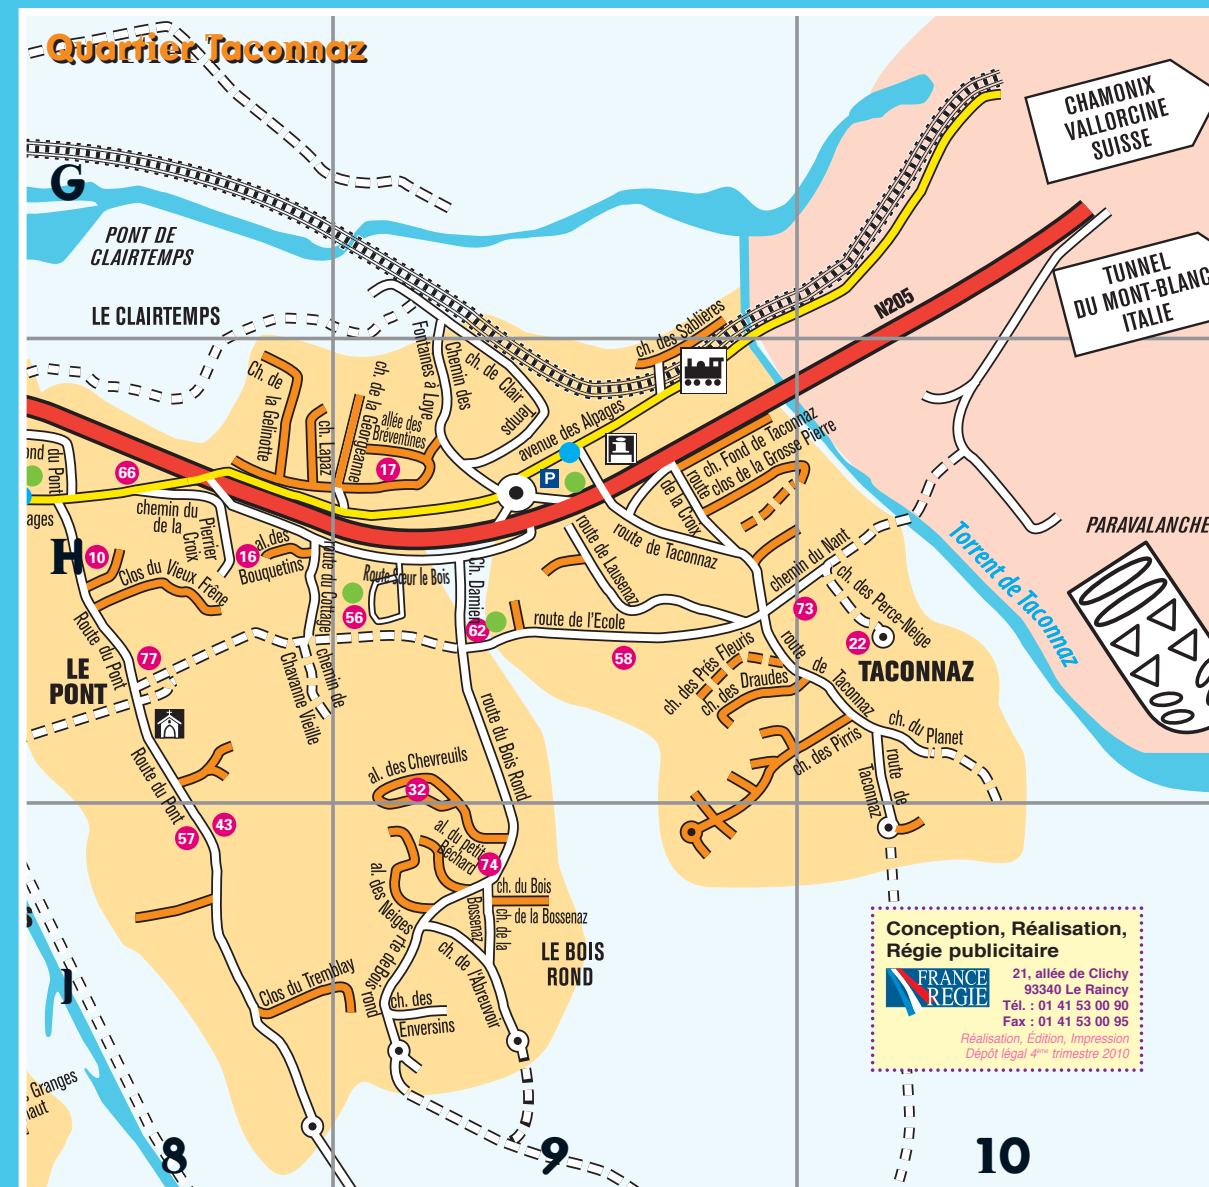

SARL MURARI

Terrassement - Maçonnerie - TP - Déneigement

Tél. 04 50 50 07 49 - Fax. 04 50 54 52 43 - Mob. 06 11 56 14 36
nicolas.murari@neuf.fr

Valcourne - Argentière - Chamonix - Les Houches - Servoz

Alpimmo
L'immobilier de montagne

229 / 233 av Michel Croz - 74400 CHAMONIX
Tél. 04 50 53 05 60 - e-mail: alpimmo@wanadoo.fr

www.alpimmo.fr

Cyprien SPORTS

LOCATION
VENTE
SPORTSWEAR
ÉTÉ - HIVER

244, route de l'Essert
Entre Tigrius et le téléphérique de Chablais
Tél. 04 50 54 01 02
www.cypriensports.com

SUN VALLEY • BANANA MOON • CRAFT • SALOMON
ROSSIGNOL • HEAD • DYNASTAR • REGATTA • LOWE ALPINE

POISSON

15 impasse des fusains - ZA des côtes
74 960 MEYTHEt - 04 50 22 32 42

SOLAIRE - BOIS - POMPE A CHALEUR
CONDENSATION GAZ ET FIOUL

04 50 22 32 42

Evolution 2
Ecole de Ski d'aventure

350, avenue de la Plage
74400 Chamonix Mont-Blanc
Tél. 04 50 55 90 22 - Fax : 04 50 55 90 22

SKIPERF
Location Ski & Snowboard

www.skiperf.com

Les Houches - Servoz
Vallée de Chamonix

Entretien / réparation / préparation pour le loisir et la compétition

22, chemin des Arrandellys 06 70 70 35 70 contact@skiperf.com

SDEL
SAVOIE LÉMAN

MANTENANCE
7J/7 24H/24

EQUIPEMENT ELECTRIQUE POUR
BATIMENTS TERTIAIRES ET INDUSTRIELS

TÉL. 04 50 96 06 76 FAX. 04 50 98 99 47
www.sdel-savoie-lemann.fr

LES RENAULT HOUCHEs
GARAGE EDELWEISS

VENTE VÉHICULE NEUFS ET OCCASION
MÉCANIQUE - CARROSSERIE
LAVAGE

Tél. 04 50 54 53 27
e-mail: edelweiss1@wanadoo.fr
1069 avenue des Alpes