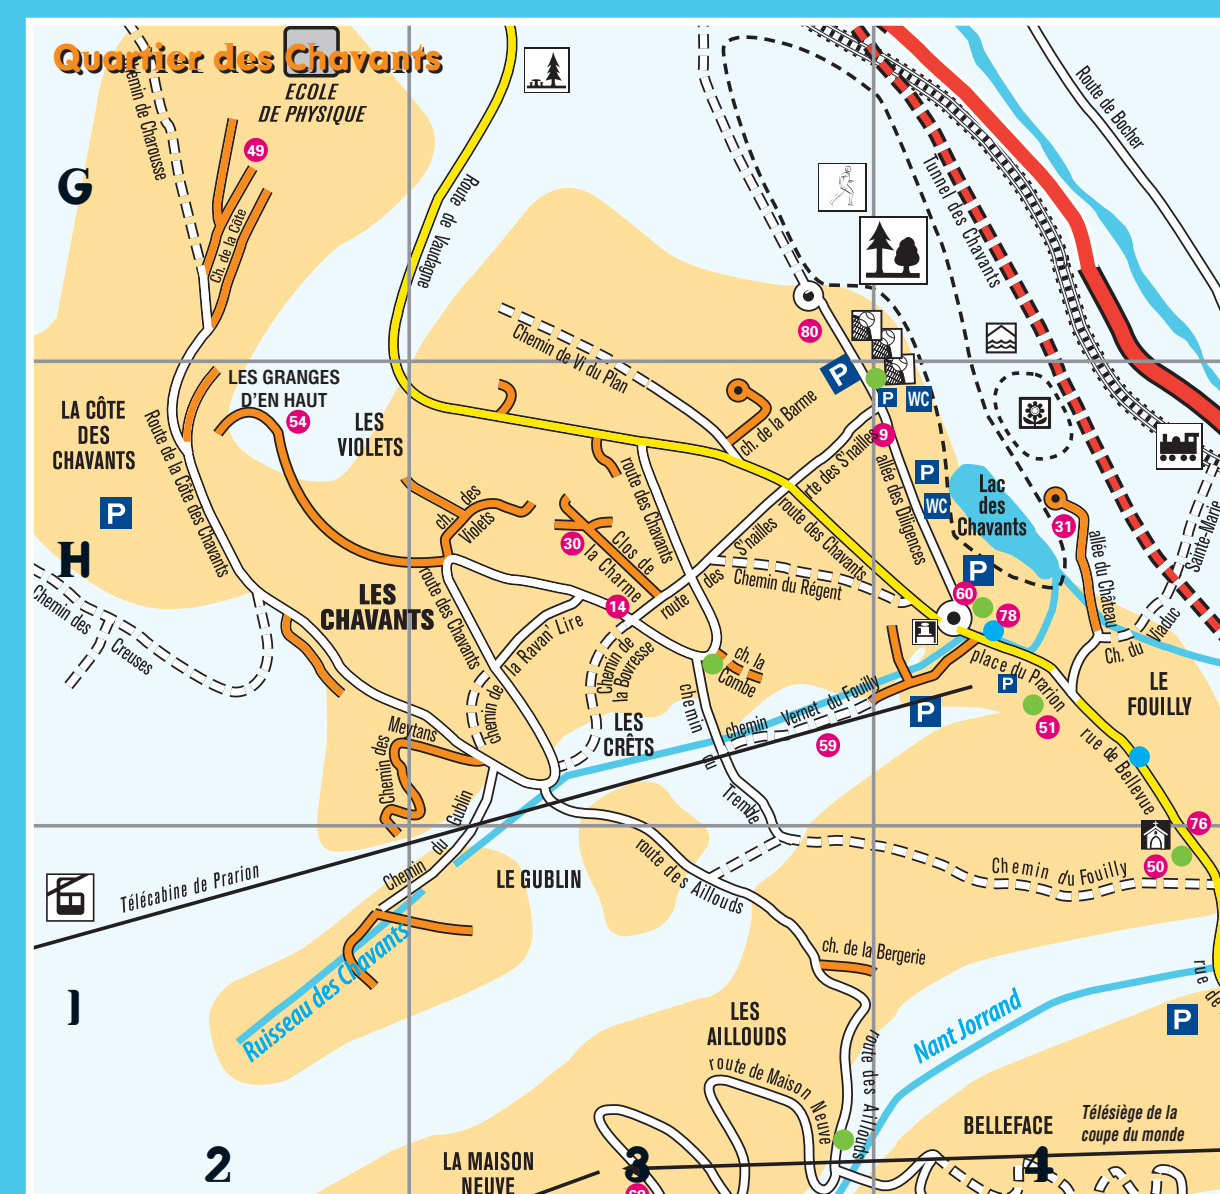

SARL MURARI

Terrassement - Maçonnerie - TP - Déneigement

Tél. 04 50 50 07 49 - Fax. 04 50 54 52 43 - Mob. 06 11 56 14 36
nicolas.murari@neuf.fr

Valcourne - Argentière - Chamonix - Les Houches - Servoz

Alpimmo
L'immobilier de montagne

229 / 233 av Michel Croz - 74400 CHAMONIX
Tél. 04 50 53 05 60 - e-mail: alpimmo@wanadoo.fr

www.alpimmo.fr

Cyprien SPORTS

LOCATION
VENTE
SPORTSWEAR
ÉTÉ - HIVER

244, route de l'Essert
Entre Tigrius et le téléphérique de Chablais
Tél. 04 50 54 01 02
www.cypriensports.com

SUN VALLEY • BANANA MOON • CRAFT • SALOMON
ROSSIGNOL • HEAD • DYNASTAR • REGATTA • LOWE ALPINE

POISSON

15 impasse des fusains - ZA des côtes
74 960 MEYTHEt - 04 50 22 32 42

SOLAIRE - BOIS - POMPE A CHALEUR
CONDENSATION GAZ ET FIOUL

04 50 22 32 42

Evolution 2
Ecole de Ski d'aventure

350, avenue de la Plage
74400 Chamonix Mont-Blanc
Tél. 04 50 55 90 22 - Fax : 04 50 55 90 22

SKIPERF
Location Ski & Snowboard

www.skiperf.com

Les Houches - Servoz
Vallée de Chamonix

Entretien / réparation / préparation pour le loisir et la compétition

22, chemin des Arrandellys 06 70 70 35 70 contact@skiperf.com

SDEL
SAVOIE LÉMAN

MANTENANCE
7J/7 24H/24

EQUIPEMENT ELECTRIQUE POUR
BATIMENTS TERTIAIRES ET INDUSTRIELS

TÉL. 04 50 96 06 76 FAX. 04 50 98 99 47
www.sdel-savoie-lemann.fr

LES RENAULT HOUCHEs
GARAGE EDELWEISS

VENTE VÉHICULE NEUFS ET OCCASION
MÉCANIQUE - CARROSSERIE
LAVAGE

Tél. 04 50 54 53 27
e-mail: edelweiss1@wanadoo.fr
1069 avenue des Alpes