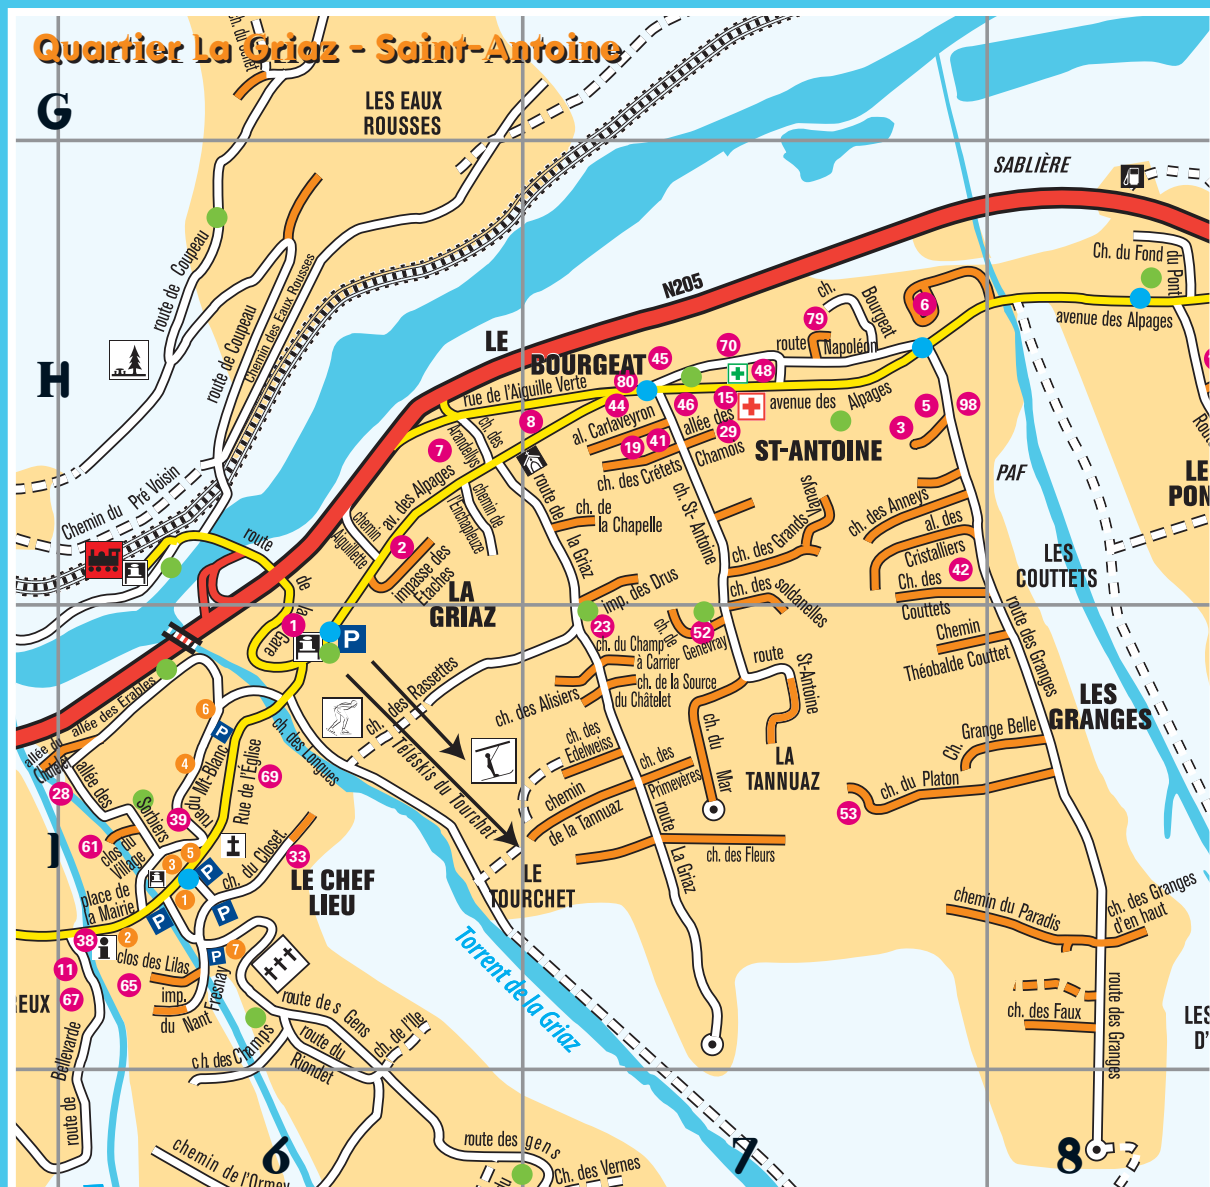

SARL MURARI

Terrassement - Maçonnerie - TP - Déneigement

Tél. 04 50 50 07 49 - Fax. 04 50 54 52 43 - Mob. 06 11 56 14 36
nicolas.murari@neuf.fr

Valcourne - Argentière - Chamonix - Les Houches - Servoz

Alpimmo
L'immobilier de montagne

229 / 233 av Michel Croz - 74400 CHAMONIX
Tél. 04 50 53 05 60 - e-mail: alpimmo@wanadoo.fr

www.alpimmo.fr

Cyprien SPORTS

LOCATION
VENTE
SPORTSWEAR
ÉTÉ - HIVER

244, route de l'Essert
Entre Tigrius et le téléphérique de Chablais
Tél. 04 50 54 01 02
www.cypriensports.com

SUN VALLEY • BANANA MOON • CRAFT • SALOMON
ROSSIGNOL • HEAD • DYNASTAR • REGATTA • LOWE ALPINE

POISSON

15 impasse des fusains - ZA des côtes
74 960 MEYTHEt - 04 50 22 32 42

SOLAIRE - BOIS - POMPE A CHALEUR
CONDENSATION GAZ ET FIOUL

04 50 22 32 42

Evolution 2
Ecole de Ski d'aventure

350, avenue de la Plage
74400 Chamonix Mont-Blanc
Tél. 04 50 55 90 22 - Fax : 04 50 55 90 22

SKIPERF
Location Ski & Snowboard

www.skiperf.com

Les Houches - Servoz
Vallée de Chamonix

Entretien / réparation / préparation pour le loisir et la compétition

22, chemin des Arrandellys 06 70 70 35 70 contact@skiperf.com

SDEL
SAVOIE LÉMAN

MANTENANCE
7J/7 24H/24

EQUIPEMENT ELECTRIQUE POUR
BATIMENTS TERTIAIRES ET INDUSTRIELS

TÉL. 04 50 96 06 76 FAX. 04 50 98 99 47
www.sdel-savoie-lemann.fr

LES RENAULT HOUCHEs
GARAGE EDELWEISS

VENTE VÉHICULE NEUFS ET OCCASION
MÉCANIQUE - CARROSSERIE
LAVAGE

Tél. 04 50 54 53 27
e-mail: edelweiss1@wanadoo.fr
1069 avenue des Alpes