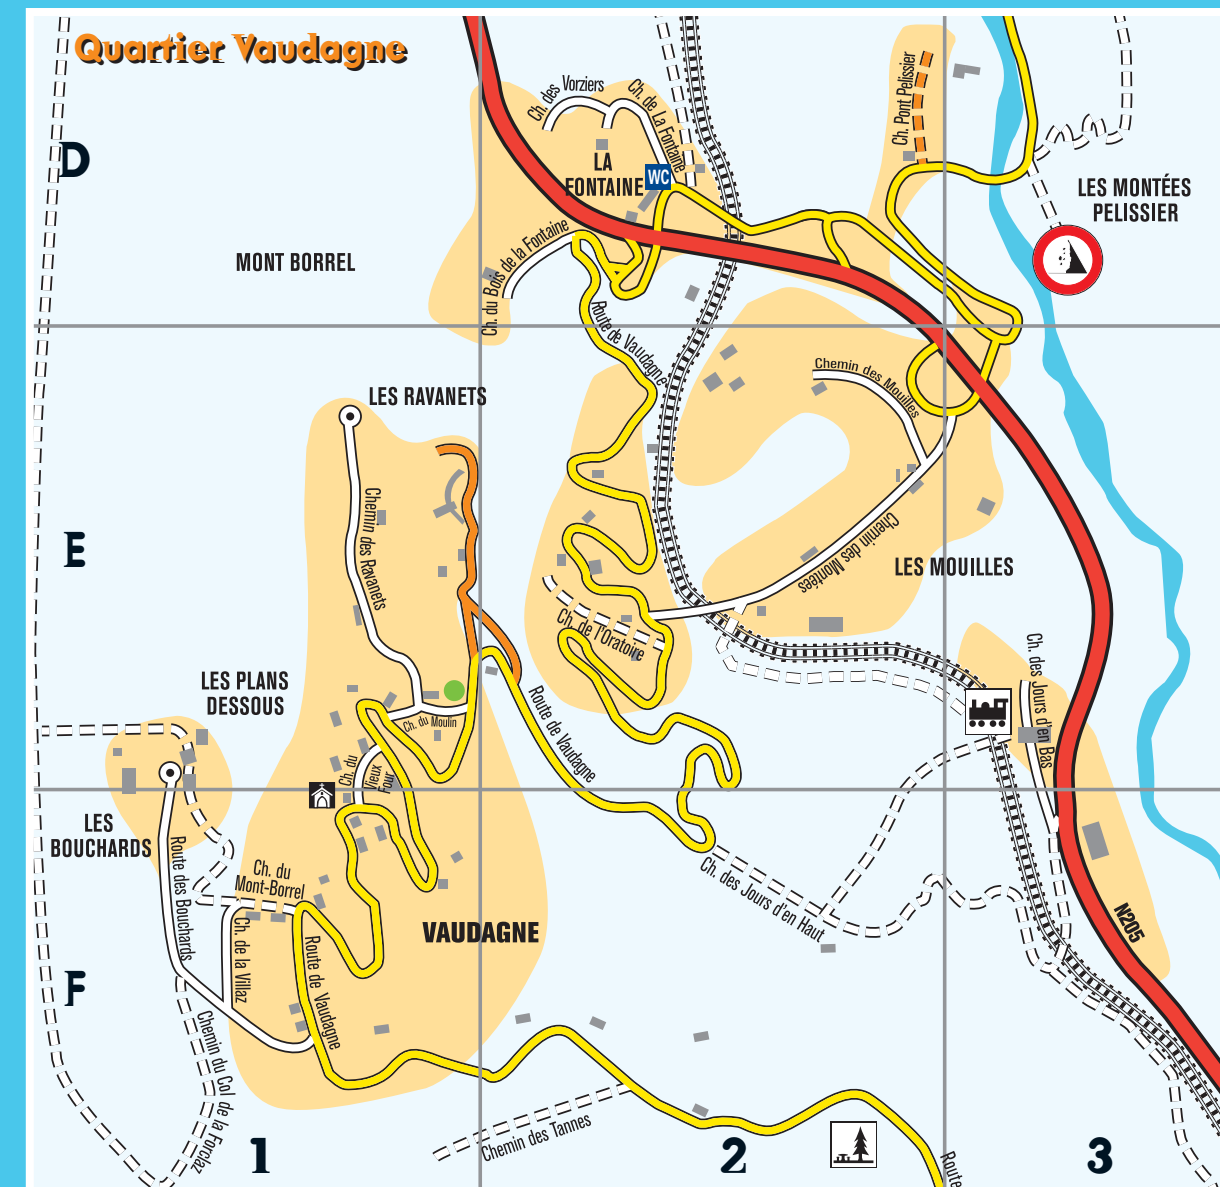

SARL MURARI

Terrassement - Maçonnerie - TP - Déneigement

Tél. 04 50 50 07 49 - Fax. 04 50 54 52 43 - Mob. 06 11 56 14 36
nicolas.murari@neuf.fr

Valcourne - Argentière - Chamonix - Les Houches - Servoz

Alpimmo
L'immobilier de montagne

229 / 233 av Michel Croz - 74400 CHAMONIX
Tél. 04 50 53 05 60 - e-mail: alpimmo@wanadoo.fr

www.alpimmo.fr

Cyprien SPORTS

LOCATION
VENTE
SPORTSWEAR
ÉTÉ - HIVER

244, route de l'Essert
Entre Tigrius et le téléphérique de Chablais
Tél. 04 50 54 01 02
www.cypriensports.com

SUN VALLEY • BANANA MOON • CRAFT • SALOMON
ROSSIGNOL • HEAD • DYNASTAR • REGATTA • LOWE ALPINE

POISSON

15 impasse des fusains - ZA des côtes
74 960 MEYTHEt - 04 50 22 32 42

SOLAIRE - BOIS - POMPE A CHALEUR
CONDENSATION GAZ ET FIOUL

04 50 22 32 42

Evolution 2
Ecole de Ski d'aventure

350, avenue de la Plage
74400 Chamonix Mont-Blanc
Tél. 04 50 55 90 22 - Fax : 04 50 55 90 22

SKIPERF
Location Ski & Snowboard

www.skiperf.com

Les Houches - Servoz
Vallée de Chamonix

Entretien / réparation / préparation pour le loisir et la compétition

22, chemin des Arrandellys 06 70 70 35 70 contact@skiperf.com

SDEL
SAVOIE LÉMAN

MANTENANCE
7J/7 24H/24

EQUIPEMENT ELECTRIQUE POUR
BATIMENTS TERTIAIRES ET INDUSTRIELS

TÉL. 04 50 96 06 76 FAX. 04 50 98 99 47
www.sdel-savoie-lemann.fr

LES RENAULT HOUCHEs
GARAGE EDELWEISS

VENTE VÉHICULE NEUFS ET OCCASION
MÉCANIQUE - CARROSSERIE
LAVAGE

Tél. 04 50 54 53 27
e-mail: edelweiss1@wanadoo.fr
1069 avenue des Alpes