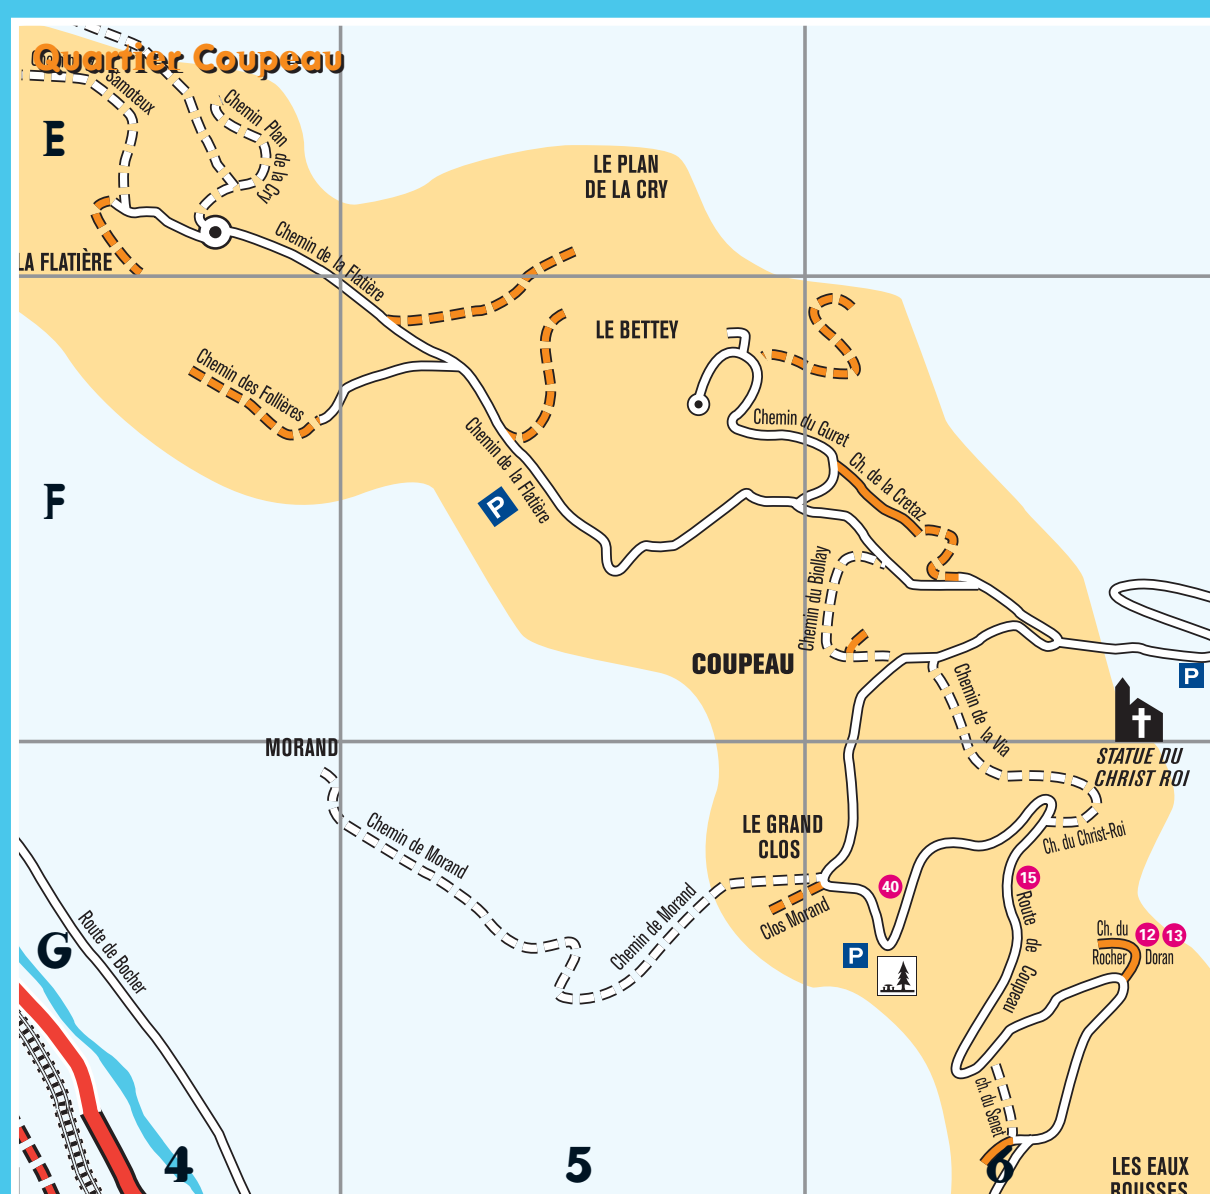

SARL MURARI

Terrassement - Maçonnerie - TP - Déneigement

Tél. 04 50 50 07 49 - Fax. 04 50 54 52 43 - Mob. 06 11 56 14 36
nicolas.murari@neuf.fr

Valcourne - Argentière - Chamonix - Les Houches - Servoz

Alpimmo
L'immobilier de montagne

229 / 233 av Michel Croz - 74400 CHAMONIX
Tél. 04 50 53 05 60 - e-mail: alpimmo@wanadoo.fr

www.alpimmo.fr

Cyprien SPORTS

LOCATION
VENTE
SPORTSWEAR
ÉTÉ - HIVER

244, route de l'Essert
Entre Tigrius et le téléphérique de Chablais
Tél. 04 50 54 01 02
www.cypriensports.com

SUN VALLEY • BANANA MOON • CRAFT • SALOMON
ROSSIGNOL • HEAD • DYNASTAR • REGATTA • LOWE ALPINE

POISSON

15 impasse des fusains - ZA des côtes
74 960 MEYTHEt - 04 50 22 32 42

SOLAIRE - BOIS - POMPE A CHALEUR
CONDENSATION GAZ ET FIOUL

04 50 22 32 42

Evolution 2
Ecole de Ski d'aventure

350, avenue de la Plage
74400 Chamonix Mont-Blanc
Tél. 04 50 55 90 22 - Fax : 04 50 55 90 22

SKIPERF
Location Ski & Snowboard

www.skiperf.com

Les Houches - Servoz
Vallée de Chamonix

Entretien / réparation / préparation pour le loisir et la compétition

22, chemin des Arrandellys 06 70 70 35 70 contact@skiperf.com

SDEL
SAVOIE LÉMAN

MANTENANCE
7J/7 24H/24

EQUIPEMENT ELECTRIQUE POUR
BATIMENTS TERTIAIRES ET INDUSTRIELS

TÉL. 04 50 96 06 76 FAX. 04 50 98 99 47
www.sdel-savoie-lemann.fr

LES RENAULT HOUCHEs
GARAGE EDELWEISS

VENTE VÉHICULE NEUFS ET OCCASION
MÉCANIQUE - CARROSSERIE
LAVAGE

Tél. 04 50 54 53 27
e-mail: edelweiss1@wanadoo.fr
1069 avenue des Alpes