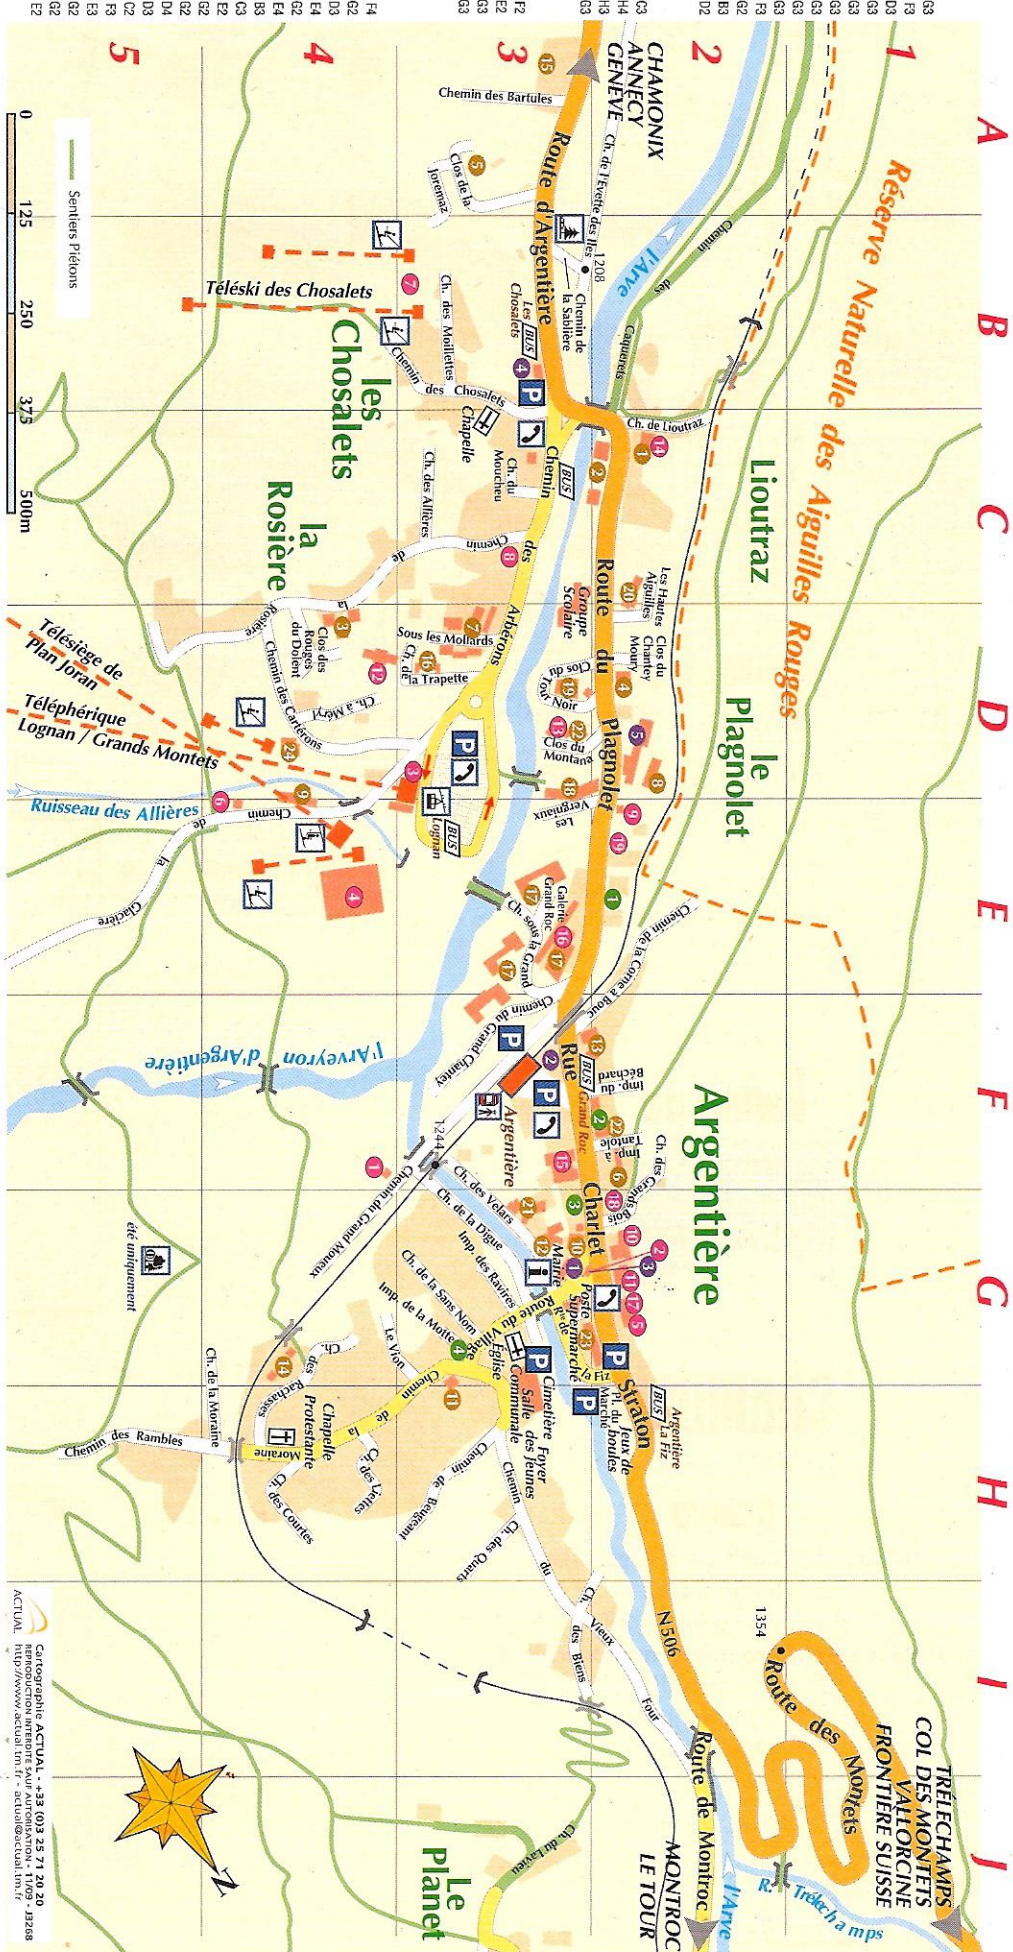

Argentière

centre ville

Chamoniex
MONT-BLANC

ACCUEIL ET INFORMATION DES OFFICES DE TOURISME
ET SYNDICATS D'INITIATIVE
Développé par AFAG ANFOR Certification,
www.marque-af.com

INDEX DES RUES

A	Allières	Chemin des C/D/E3	C3
	Argentière	Route d'	A/B3
B	Barlules	Chemin des	A3
	Béland	Impasse du	F2
	Begnant	Chemin de	H3
	Bians	Chemin des	I 3
C	Caquetets	Chemin des	B2
	Carferons	Chemin des	D4
	Chantey Mourey	Clos du	D2
	Charlet Straton	Rue	F3/G2
	Chosalets	Chemin des	B3
	Corné à Souc	Chemin de la	E/F2
	Courtes	Chemin des	H14
D	Digue	Chemin de la	G3
E	Évette des lies	Chemin de l'	A/B2
F	Fis	Route de la	G2/3
G	Galerie	Chemin de la	D3/E5
	Grands Sois	Chemin des	F/G2
	Grand Chamet	Chemin de	F3
	Grand Mouxoux	Chemin du	F3/G4
	Grand Roc	Galerie	E3
H	Hauts Aiguilles	les	G2/D2
J	Joramaz	Clos de la	A3
L	Lavau	Chemin du	J3
	Liettes	Chemin des	H4
M	Leintaz	Chemin de	D2
	Marché	place du	G2/3
	Méryl	Chemin à	D4
	Molliettes	Chemin des	B3
	Montana	Clos du	D2/3
	Montets	Route des	I/J1
	Montroc	Route de	I/J2
	Moraine	Ch. de la	G3/H4/G4
	Mitte	Impasse de la	G3
	Moucieu	Chemin du	C3
P	Piagnolet	Route du	C/E2
Q	Quars	Chemin des	H3
R	Rambasses	Chemin des	G/H4
	Rambulas	Chemin des	H5
	Ravires	Impasse des	G3
S	Sablère	Chemin de la	B3
	Sans Nom	Chemin de la	G3
	Sous la Grand	Chemin	E3
	Sous les Mollards	Chemin	D3
T	Tantile	Impasse à	F2
	Tour Noir	Clos du	D2/3
	Trappet	Chemin de la	D3
V	Vallers	Chemin des	F/G3
	Verginaux	les	D2/3
	Vieux Four	Chemin du	H3/2
	Village	Route du	G3
	Vion	le	G3/4