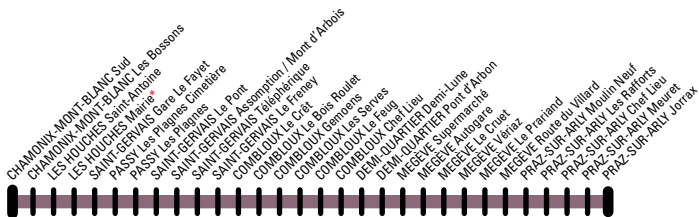

Circule du 1^{er} septembre 2022 au 7 juillet 2023
Operates from 1 September 2022 to 7 July 2023

* Arrêt desservi uniquement en période scolaire / This stop is served only during school term.

Chamonix → Praz-sur-Arly

	L M Me J V	Tous les jours		
CHAMONIX-MONT-BLANC Sud		9:00	13:30	17:25
MONT-BLANC Les Bossons		9:05	13:35	17:30
LES HOUCHES Saint-Antoine		9:10	13:40	17:35
SAINT-GERVAIS Gare Le Fayet	7:40	9:35	14:00	17:50
SAINT-GERVAIS Le Pont	7:50	9:45	14:10	18:10
SAINT-GERVAIS Téléphérique	7:55	9:47	14:12	18:12
COMBLOUX Chef Lieu	8:10	9:59	14:25	18:25
MEGEVE Autogare	8:18	10:08	14:35	18:35
PRAZ-SUR-ARLY Chef Lieu	8:30	10:16	14:48	18:49
PRAZ-SUR-ARLY Jorraz	8:34	10:18	14:52	18:52