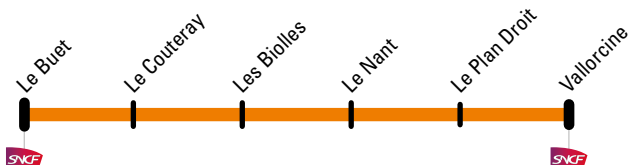

Circule tous les jours du 17 décembre 2022 au 26 mars 2023
Operates everyday from 17 December 2022 to 26 March 2023

Vallorcine SNCF → Le Buet

VALLORCINE SNCF	LE PLAN DROIT	LE NANT	LES BIOLLES	LE COUTERAY	LE BUET
9:40	9:42	9:44	9:46	9:48	9:50
10:20	10:22	10:24	10:26	10:28	10:30
11:50	11:52	11:54	11:56	11:58	12:00
13:50	13:52	13:54	13:56	13:58	14:00
14:15	14:17	14:19	14:21	14:23	14:25
16:30	16:32	16:34	16:36	16:38	16:40
16:50	16:52	16:54	16:56	16:58	17:00

Le Buet → Vallorcine SNCF

LE BUET	LE COUTERAY	LES BIOLLES	LE NANT	LE PLAN DROIT	VALLORCINE SNCF
9:10	9:12	9:14	9:16	9:18	9:20
10:10	10:12	10:14	10:16	10:18	10:20
10:40	10:42	10:44	10:46	10:48	10:50
12:10	12:12	12:14	12:16	12:18	12:20
14:00	14:02	14:04	14:06	14:08	14:10
14:35	14:37	14:39	14:41	14:43	14:45
16:40	16:42	16:44	16:46	16:48	16:50