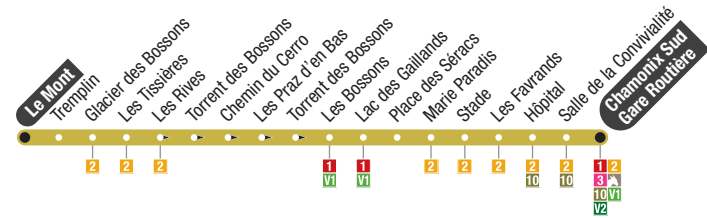

Les Bossons Le Mont → Chamonix Sud - Gare Routière

Circule **tous les jours** du 22 juin au 8 septembre 2024
Operates **everyday** from 22 June to 8 September 2024

Chamonix Sud - Gare Routière → Le Brévent → Gare de Chamonix

Circule **tous les jours** du 22 juin au 8 septembre 2024
Operates **everyday** from 22 June to 8 September 2024

Le Mont → Chamonix Sud - Gare Routière

Le Mont	Le Tremplin	Glacier des Bossons	Les Tissières	Les Rives	Torrent des Bossons	Chemin du Cerro	Les Praz d'en Bas	Torrent des Bossons	Les Bossons	Lac des Gaillands	Place des Séraacs	Marie Paradis	Stade	Les Favrans	Hôpital	Salle de la Convivialité	Chamonix Sud Gare Routière
6:18	6:22	6:23	6:24	6:25	6:26	6:29	6:30	6:31	6:32	6:35	6:38	6:39	6:39	6:40	6:41	6:42	6:43
7:25	7:29	7:30	7:31	7:32	7:33	7:36	7:37	7:38	7:39	7:42	7:45	7:46	7:46	7:47	7:48	7:49	7:50
9:15	9:19	9:20	9:21	9:22	9:23	9:26	9:27	9:28	9:29	9:32	9:35	9:36	9:36	9:37	9:38	9:39	9:40
12:43	12:47	12:48	12:49	12:50	12:51	12:54	12:55	12:56	12:57	13:00	13:03	13:04	13:04	13:05	13:06	13:07	13:08
14:15	14:19	14:20	14:21	14:22	14:23	14:26	14:27	14:28	14:29	14:32	14:35	14:36	14:37	14:38	14:39	14:40	
17:30	17:34	17:35	17:36	17:37	17:38	17:41	17:42	17:43	17:44	17:47	17:50	17:51	17:51	17:52	17:53	17:54	17:55
19:30	19:34	19:35	19:36	19:37	19:38	19:41	19:42	19:43	19:44	19:47	19:50	19:51	19:51	19:52	19:53	19:54	19:55