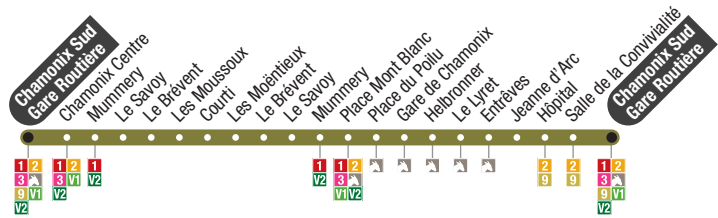

Les Bossons Le Mont → Chamonix Sud - Gare Routière

Circule **tous les jours** du 22 juin au 8 septembre 2024
Operates **everyday** from 22 June to 8 September 2024

Chamonix Sud - Gare Routière → Le Brévent → Gare de Chamonix

Circule **tous les jours** du 22 juin au 8 septembre 2024
Operates **everyday** from 22 June to 8 September 2024

Le Mont → Chamonix Sud - Gare Routière

Le Mont	Le Tremplin	Glacier des Bossons	Les Tissières	Les Rives	Torrent des Bossons	Chemin du Cerro	Les Praz d'en Bas	Torrent des Bossons	Les Bossons	Lac des Gaillands	Place des Séraacs	Marie Paradis	Stade	Les Favrans	Hôpital	Salle de la Convivialité	Chamonix Sud Gare Routière
6:18	6:22	6:23	6:24	6:25	6:26	6:29	6:30	6:31	6:32	6:35	6:38	6:39	6:39	6:40	6:41	6:42	6:43
7:25	7:29	7:30	7:31	7:32	7:33	7:36	7:37	7:38	7:39	7:42	7:45	7:46	7:46	7:47	7:48	7:49	7:50
9:15	9:19	9:20	9:21	9:22	9:23	9:26	9:27	9:28	9:29	9:32	9:35	9:36	9:36	9:37	9:38	9:39	9:40
12:43	12:47	12:48	12:49	12:50	12:51	12:54	12:55	12:56	12:57	13:00	13:03	13:04	13:04	13:05	13:06	13:07	13:08
14:15	14:19	14:20	14:21	14:22	14:23	14:26	14:27	14:28	14:29	14:32	14:35	14:36	14:37	14:38	14:39	14:40	
17:30	17:34	17:35	17:36	17:37	17:38	17:41	17:42	17:43	17:44	17:47	17:50	17:51	17:51	17:52	17:53	17:54	17:55
19:30	19:34	19:35	19:36	19:37	19:38	19:41	19:42	19:43	19:44	19:47	19:50	19:51	19:51	19:52	19:53	19:54	19:55