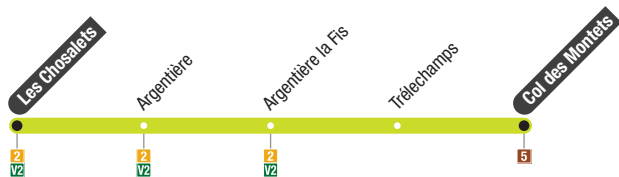

Circule **tous les jours** du 22 juin au 8 septembre 2024  
Operates **everyday** from 22 June to 8 September 2024

**Les Chosalets → Col des Montets**

Les Chosalets	Argentière	Argentière La Fis	Trélechamps	Col des Montets
9:23	9:25	9:26	9:30	9:32
10:21	10:23	10:24	10:28	10:30
11:21	11:23	11:24	11:28	11:30
15:21	15:23	15:24	15:28	15:30
16:21	16:23	16:24	16:28	16:30
17:21	17:23	17:24	17:28	17:30

**Col des Montets → Les Chosalets**

Col des Montets	Trélechamps	Argentière La Fis	Argentière	Les Chosalets
9:38	9:40	9:43	9:44	9:45
10:33	10:35	10:38	10:39	10:40
11:33	11:35	11:38	11:39	11:40
15:33	15:35	15:38	15:39	15:40
16:33	16:35	16:38	16:39	16:40
17:33	17:35	17:38	17:39	17:40