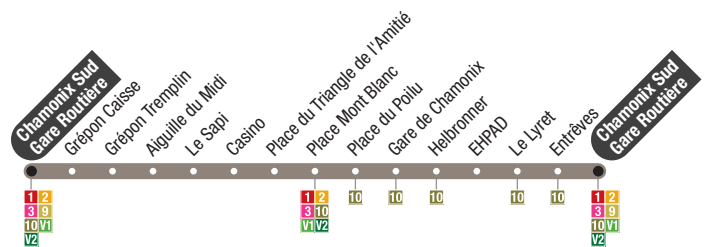

Le Mulet

Navette centre-ville
Town center shuttle

Circule **tous les jours** du 22 juin au 8 septembre 2024
Operates **everyday** from 22 June to 8 September 2024

Vallorcine Barberine → Col des Montets

Circule **tous les jours** du 22 juin au 8 septembre 2024
Operates **everyday** from 22 June to 8 September 2024

Table of departure times for Le Mulet service. Columns include stations: Chamornix Sud Gare Routière, Grépon Caisse, Grépon Tremplin, Aiguille du Midi, Le Sapi, Casino, Place du Triangle de l'Amitié, Place Mont Blanc, Place du Poilu, Gare du Poilu, Gare SNGF, Helbronner, EHPAD, Le Lyret, Entrèves, Chamornix Sud Gare Routière. Rows show departure times from 8:00 to 19:15.

Barberine → Le Buet → Col des Montets

Table of departure times for Barberine → Le Buet → Col des Montets service. Columns include stations: Barberine, La Villaz, Le Mollard, Le Siseray, Office tourisme, Train venant de Chamornix, Vallorcine Gare, Train vers Chamornix, Le Plan Droit, Le Morzay, Le Nant, Les Biolles, Le Couteray, Le Buet, Train vers Chamornix, Col des Montets. Rows show departure times from 8:00 to 17:46.

Col des Montets → Le Buet → Barberine

Table of departure times for Col des Montets → Le Buet → Barberine service. Columns include stations: Col des Montets, Train venant de Chamornix, Le Buet, Le Couteray, Les Biolles, Le Nant, Le Morzay, Le Plan Droit, Train venant de Chamornix, Vallorcine Gare, Train vers Chamornix, Office tourisme, Le Siseray, Le Mollard, La Villaz, Barberine. Rows show departure times from 8:07 to 18:18.