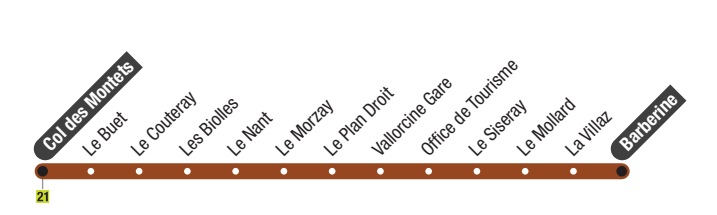

Le Mulet

Navette centre-ville
Town center shuttle

Circule **tous les jours** du 22 juin au 8 septembre 2024
Operates **everyday** from 22 June to 8 September 2024

Vallorcine Barberine → Col des Montets

Circule **tous les jours** du 22 juin au 8 septembre 2024
Operates **everyday** from 22 June to 8 September 2024

Table of departure times for Le Mulet service. Columns include stations: Chamornix Sud Gare Routière, Grépon Caisse, Grépon Tremplin, Aiguille du Midi, Le Sapi, Casino, Place du Triangle de l'Amitié, Place Mont Blanc, Place du Poilu, Gare du Poilu, Gare SNGF, Helbronner, EHPAD, Le Lyret, Entrèves, Chamornix Sud Gare Routière. Rows show departure times from 8:00 to 19:15.

Barberine → Le Buet → Col des Montets

Table of departure times for Barberine → Le Buet → Col des Montets service. Columns include stations: Barberine, La Villaz, Le Mollard, Le Siseray, Office tourisme, Train venant de Chamornix, Vallorcine Gare, Train vers Chamornix, Le Plan Droit, Le Morzay, Le Nant, Les Biolles, Le Couteray, Le Buet, Train vers Chamornix, Col des Montets. Rows show departure times from 8:00 to 17:46.

Col des Montets → Le Buet → Barberine

Table of departure times for Col des Montets → Le Buet → Barberine service. Columns include stations: Col des Montets, Train venant de Chamornix, Le Buet, Le Couteray, Les Biolles, Le Nant, Le Morzay, Le Plan Droit, Train venant de Chamornix, Vallorcine Gare, Train vers Chamornix, Office tourisme, Le Siseray, Le Mollard, La Villaz, Barberine. Rows show departure times from 8:07 to 18:18.