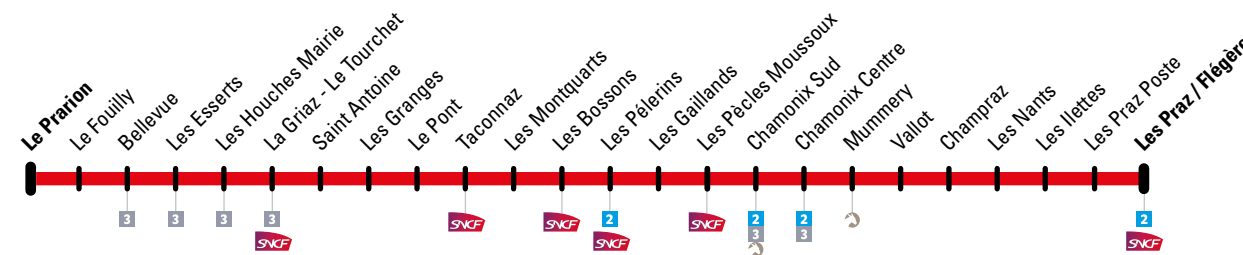

HORAIRES AUTOMNE
FALL TIMETABLE

Du 6 septembre au 18 décembre 2021
From 6 September to 18 December 2021

CHAMONIX BUS

1 Les Houches → Chamonix
→ Les Praz / Flégère

Navette gratuite centre-ville
Free city center shuttle

1

Les Houches → Chamonix → Les Praz / Flégère

Circule du lundi au samedi
Operates Monday to Saturday

1

Les Houches → Chamonix → Les Praz / Flégère

Circule le dimanche
Operates Sunday

Les Houches → Chamonix → Les Praz / Flégère

LE PRARION	LE FOUILLY	BELLEVUE	LES ESSERTS	LES HOUCHES MAIRIE	LA GRIAZ - LE TOURCHET	SAINT ANTOINE	LES GRANGES	LE PONT	TACONNAZ	LES MONTQUARTS	LES BOSSONS	LES PELERINS	LES GAILLANDS	PECLES MOUSSOUX	CHAMONIX SUD	CHAMONIX CENTRE	PLACE MONT BLANC	MUMMERY	VALLOT	CHAMPRAZ	LES NANTS	LES ILETTES	LES PRAZ POSTE	LES PRAZ / FLEGERE	
06:59	07:00	07:01	07:02	07:03	07:04	07:05	07:06	07:08	07:09	07:10	07:11	07:13	07:15	07:16	06:48	06:50	(1)	06:52	06:53	06:54	06:55	06:56	06:57	06:59	
07:29	07:30	07:31	07:32	07:33	07:34	07:35	07:36	07:38	07:39	07:40	07:41	07:43	07:45	07:46	07:48	07:50		07:52	07:53	07:54	07:55	07:56	07:57	07:59	
↓ Un bus toutes les 30 minutes / A bus every 30 minutes													↓ Un bus toutes les 30 minutes / A bus every 30 minutes												
18:59	19:00	19:01	19:02	19:03	19:04	19:05	19:06	19:08	19:09	19:10	19:11	19:13	19:15	19:16	19:18	19:20		19:22	19:23	19:24	19:25	19:26	19:27	19:29	
19:29	19:30	19:31	19:32	19:33	19:34	19:35	19:36	19:38	19:39	19:40	19:41	19:43	19:45	19:46	19:48	19:50	(1)	19:52	19:53	19:54	19:55	19:56	19:57	19:59	
19:59	20:00	20:01	20:02	20:03	20:04	20:05	20:06	20:08	20:09	20:10	20:11	20:13	20:15	20:16	20:18	20:20									