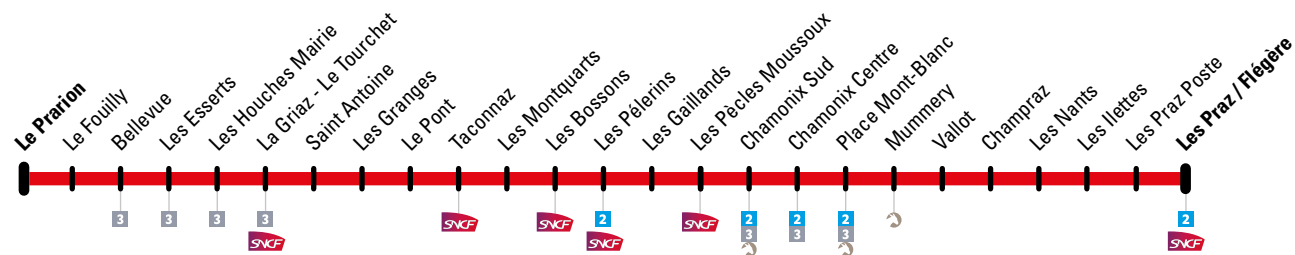

HORAIRES AUTOMNE
FALL TIMETABLE

Du 6 septembre au 18 décembre 2021
From 6 September to 18 December 2021

CHAMONIX BUS

1 Les Houches → Chamonix
→ Les Praz / Flégère

Navette gratuite centre-ville
Free city center shuttle

1

Les Houches → Chamonix → Les Praz / Flégère

Circule du lundi au samedi
Operates Monday to Saturday

1

Les Houches → Chamonix → Les Praz / Flégère

Circule le dimanche
Operates Sunday

Les Houches → Chamonix → Les Praz / Flégère