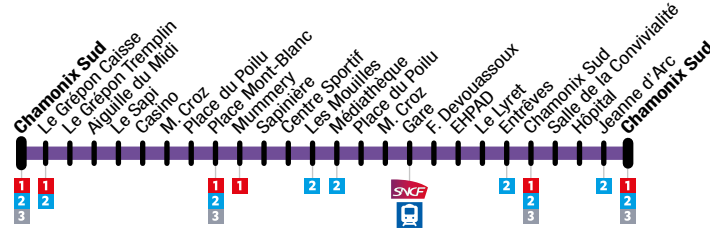

Géolocalisez mon bus en temps réel

For real time information about our vehicles please do not hesitate to consult the geolocation tool.

CHAMONIX BUS

Pour toute demande d'information
For further information

Information Chamonix Bus

Pôle multimodal de Chamonix Sud
234 avenue de Courmayeur - Chamonix Mont-Blanc
+33 (0)4 50 53 05 55
montblancbus@transdev.com
www.chamonix-bus.com

Circule tous les jours
Operates everyday

Navette gratuite centre-ville
Free city center shuttle

CHAMONIX SUD	LE GREPON CAISSE	LE GREPON TREMPLEIN	AGUILLE DU MIDI	LE SAPI	CASINO	MICHEL CROZ	PLACE DU POILLU	PLACE MONT-BLANC	MUMMERY	SAPINIÈRE	CENTRE SPORTIF
08:00	08:01	08:02	08:03	08:04	08:05	08:06	08:07	08:09	08:10	08:11	08:13
08:30	08:31	08:32	08:33	08:34	08:35	08:36	08:37	08:39	08:40	08:41	08:43
09:00	09:01	09:02	09:03	09:04	09:05	09:06	09:07	09:09	09:10	09:11	09:13
09:30	09:31	09:32	09:33	09:34	09:35	09:36	09:37	09:39	09:40	09:41	09:43
10:00	10:01	10:02	10:03	10:04	10:05	10:06	10:07	10:09	10:10	10:11	10:13
↓ Un bus toutes les 30 minutes / A bus every 30 minutes ↓											
17:00	17:01	17:02	17:03	17:04	17:05	17:06	17:07	17:09	17:10	17:11	17:13
17:30	17:31	17:32	17:33	17:34	17:35	17:36	17:37	17:39	17:40	17:41	17:43
18:00	18:01	18:02	18:03	18:04	18:05	18:06	18:07	18:09	18:10	18:11	18:13
18:30	18:31	18:32	18:33	18:34	18:35	18:36	18:37	18:39	18:40	18:41	18:43
19:00	19:01	19:02	19:03	19:04	19:05	19:06	19:07	19:09	19:10	19:11	19:13

LES MOUILLES	MÉDIATHÈQUE	PLACE DU POILLU	MICHEL CROZ	CHAMONIX GARE SNCF	F. DEVOUASSOUX	EHPAD	LE LYRET	ENTRÈVES	CHAMONIX SUD	SALLE DE LA CONVIVIALITÉ	HÔPITAL	JEANNE D'ARC	CHAMONIX SUD
08:14	08:14	08:15	08:16	08:17	08:18	08:19	08:20	08:22	08:23	08:24	08:24	08:25	08:26
08:44	08:44	08:45	08:46	08:47	08:48	08:49	08:50	08:52	08:53	08:54	08:54	08:55	08:56
09:14	09:14	09:15	09:16	09:17	09:18	09:19	09:20	09:22	09:23	09:24	09:24	09:25	09:26
09:44	09:44	09:45	09:46	09:47	09:48	09:49	09:50	09:52	09:53	09:54	09:54	09:55	09:56
10:14	10:14	10:15	10:16	10:17	10:18	10:19	10:20	10:22	10:23	10:24	10:24	10:25	10:26
↓ Un bus toutes les 30 minutes / A bus every 30 minutes ↓													
16:44	16:44	16:45	16:46	16:47	16:48	16:49	16:50	16:52	16:53	16:54	16:54	16:55	16:56
17:14	17:14	17:15	17:16	17:17	17:18	17:19	17:20	17:22	17:23	17:24	17:24	17:25	17:26
17:44	17:44	17:45	17:46	17:47	17:48	17:49	17:50	17:52	17:53	17:54	17:54	17:55	17:56
18:14	18:14	18:15	18:16	18:17	18:18	18:19	18:20	18:22	18:23	18:24	18:24	18:25	18:26
18:44	18:44	18:45	18:46	18:47	18:48	18:49	18:50	18:52	18:53	18:54	18:54	18:55	18:56