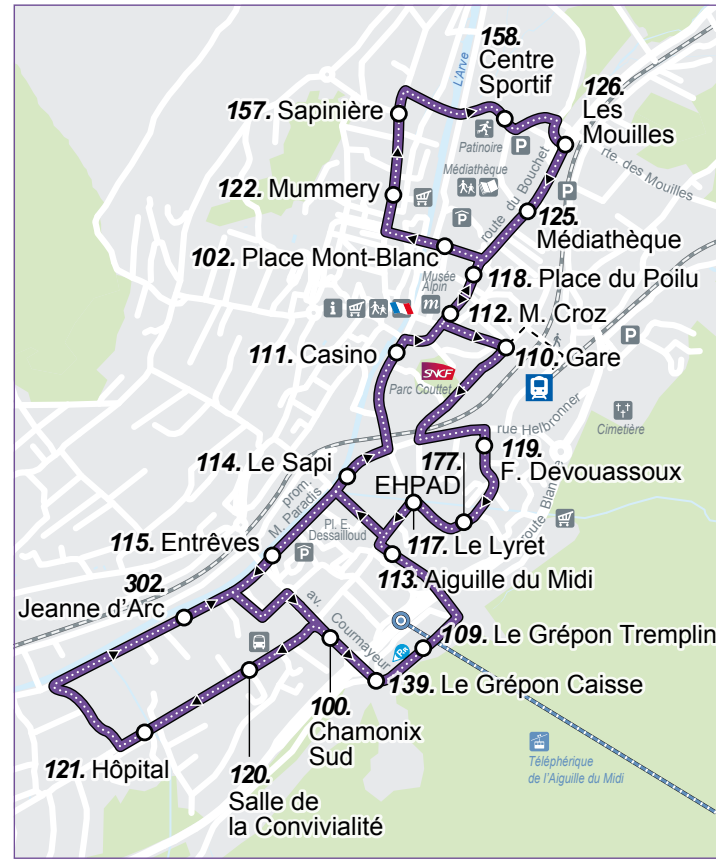

Tarifs | Fares

Chamonix Bus, un réseau pour tous...
Chamonix Bus, a network made for everyone...

Si vous n'êtes pas détenteur d'un des titres qui donnent droit à la libre circulation, vous devez en acheter un auprès de nos conducteurs.
If you do not have one of the below mentioned passes you must purchase a day ticket from the driver or the bus station.

1 ticket à la journée / Day ticket	3 €
1 voyage Chamo'night / Chamo'night one-way ticket	2 €

Le service nocturne **Chamo'night** est un service payant. Aucune libre circulation n'est accordée (sauf exception temporaire).
Chamo'night is a paid service. No free circulation is granted (Except special cases).

HORAIRES AUTOMNE
FALL TIMETABLE

Du 6 septembre au 18 décembre 2021
From 6 September to 18 December 2021

CHAMONIX BUS

1 Les Houches → Chamonix
→ Les Praz / Flégère

Navette gratuite centre-ville
Free city center shuttle