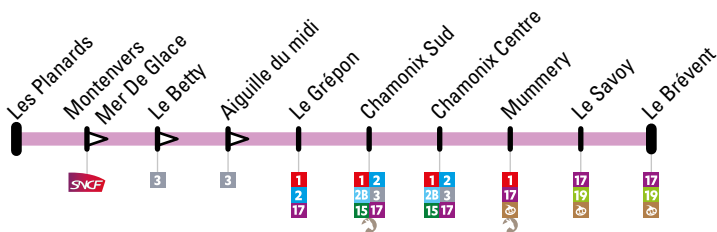

Circule tous les jours du 17 décembre 2022 au 16 avril 2023  
Operates everyday from 17 December 2022 to 16 April 2023

## Les Planards → Le Brévent

LES PLANARDS	MONTENVERS MER DE GLACE	LE BETTY	LE GREPON	CHAMONIX SUD	CHAMONIX CENTRE	MUMMERY	LE SAVOY	LE BREVENT
8:00	8:01	8:02	8:03	8:04	8:06	8:08	8:09	8:13
8:20	8:21	8:22	8:23	8:24	8:26	8:28	8:29	8:33
8:40	8:41	8:42	8:43	8:44	8:46	8:48	8:49	8:53
9:00	9:01	9:02	9:03	9:04	9:06	9:08	9:09	9:13
↓ Un bus toutes les 20 minutes / A bus every 20 minutes ↓								
16:40	16:41	16:42	16:43	16:44	16:46	16:48	16:49	16:53
17:00	17:01	17:02	17:03	17:04	17:06	17:08	17:09	17:13
17:20	17:21	17:22	17:23	17:24	17:26	17:28	17:29	17:33
17:40	17:41	17:42	17:43	17:44	17:46	17:48	17:49	17:53

## Le Brévent → Les Planards

LE BREVENT	LE SAVOY	MUMMERY	CHAMONIX CENTRE	CHAMONIX SUD	LE GREPON	LES PLANARDS
8:15	8:19	8:20	8:22	8:24	8:25	8:28
8:35	8:39	8:40	8:42	8:44	8:45	8:48
8:55	8:59	9:00	9:02	9:04	9:05	9:08
9:15	9:19	9:20	9:22	9:24	9:25	9:28
↓ Un bus toutes les 20 minutes / A bus every 20 minutes ↓						
16:55	16:59	17:00	17:02	17:04	17:05	17:08
17:15	17:19	17:20	17:22	17:24	17:25	17:28
17:35	17:39	17:40	17:42	17:44	17:45	17:48
17:55	17:59	18:00	18:02	18:04	18:05	18:08

Les lignes 14 et 17 offrent un départ du Parking du Grépon-Chamonix vers Le Brévent ou un retour du Brévent vers Parking du Grépon-Chamonix toutes les 10 mn aux heures de pointe.