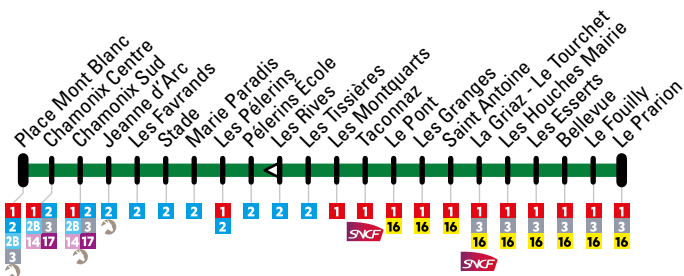

15

Chamonix → Les Bossons → Les Houches

Circule tous les jours du 17 décembre 2022 au 16 avril 2023
Operates everyday from 17 December 2022 to 16 April 2023

Chamonix → Le Prarion

PLACE MONT BLANC	CHAMONIX CENTRE	CHAMONIX SUD	JEANNE D'ARC	STADE	MARIE PARADIS	LES PELERINS	LES TISSIERES	LES MONTQUARTS	TACONNAZ	LE PONT	SANT ANTOINE	LES HOUCHES MAIRIE	BELLEVUE	LE PRARION
8:00	8:02	8:04	8:07	8:10	8:11	8:13	8:19	8:21	8:23	8:24	8:26	8:29	8:31	8:34
9:15	9:17	9:19	9:22	9:25	9:26	9:28	9:34	9:36	9:38	9:39	9:41	9:44	9:46	9:49
12:25	12:27	12:29	12:32	12:35	12:36	12:38	12:44	12:46	12:48	12:49	12:51	12:54	12:56	12:59
16:30	16:32	16:34	16:37	16:40	16:41	16:43	16:49	16:51	16:53	16:54	16:56	16:59	17:01	17:04
17:45	17:47	17:49	17:52	17:55	17:56	17:58	18:04	18:06	18:08	18:09	18:11	18:14	18:16	18:19
19:00	19:02	19:04	19:07	19:10	19:11	19:13	19:19	19:21	19:23	19:24	19:26	19:29	19:31	19:34

Le Prarion → Chamonix

LE PRARION	BELLEVUE	LES HOUCHES MAIRIE	SANT ANTOINE	LE PONT	TACONNAZ	LES MONTQUARTS	LES TISSIERES	LES RIVES	LES PELERINS	MARIE PARADIS	STADE	JEANNE D'ARC	CHAMONIX SUD	CHAMONIX CENTRE	PLACE MONT BLANC
8:40	8:43	8:45	8:47	8:50	8:52	8:54	8:56	8:57	9:01	9:03	9:05	9:06	9:09	9:11	9:13
10:00	10:03	10:05	10:07	10:10	10:12	10:14	10:16	10:17	10:21	10:23	10:25	10:26	10:29	10:31	10:33
13:10	13:13	13:15	13:17	13:20	13:22	13:24	13:26	13:27	13:31	13:33	13:35	13:36	13:39	13:41	13:43
17:10	17:13	17:15	17:17	17:20	17:22	17:24	17:26	17:27	17:31	17:33	17:35	17:36	17:39	17:41	17:43
18:25	18:28	18:30	18:32	18:35	18:37	18:39	18:41	18:42	18:46	18:48	18:50	18:51	18:54	18:56	18:58
19:35	19:38	19:40	19:42	19:45	19:47	19:49	19:51	19:52	19:56	19:58	20:00	20:01	20:04	20:06	20:08

La ligne 15 offre 6 départs supplémentaires à la ligne 1 (p. 12 et 13) de Chamonix vers Bellevue/Prarion ou 6 retours supplémentaires du Prarion/Bellevue vers Chamonix.

Lines 15 allow 6 additional buses to line 1 (pp12-13) to Bellevue/Prarion or Chamonix.