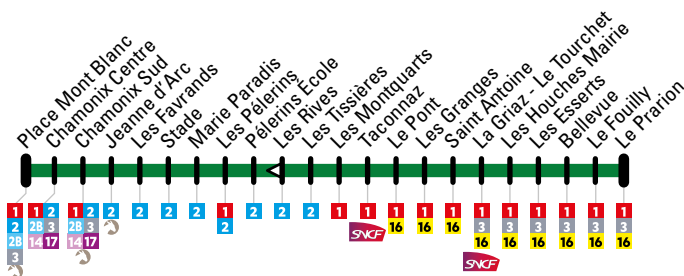

Chamonix → Les Bossons → Les Houches

Circule tous les jours du 18 décembre 2021 au 18 avril 2022
Operates everyday from 18 December 2021 to 18 April 2022

Chamonix → Le Prarion

PLACE MONT BLANC	CHAMONIX CENTRE	CHAMONIX SUD	JEANNE D'ARC	STADE	MARIE PARADIS	LES PELERINS	LES TISSIERES	LES MONTQUARTS	TACONNAZ	LE PONT	SAINTE ANTOINE	LES HOUCHES MAIRIE	BELLEVUE	LE PRARION
08:00	08:02	08:04	08:07	08:10	08:11	08:13	08:19	08:21	08:23	08:24	08:26	08:29	08:31	08:34
09:15	09:17	09:19	09:22	09:25	09:26	09:28	09:34	09:36	09:38	09:39	09:41	09:44	09:46	09:49
12:25	12:27	12:29	12:32	12:35	12:36	12:38	12:44	12:46	12:48	12:49	12:51	12:54	12:56	12:59
16:30	16:32	16:34	16:37	16:40	16:41	16:43	16:49	16:51	16:53	16:54	16:56	16:59	17:01	17:04
17:45	17:47	17:49	17:52	17:55	17:56	17:58	18:04	18:06	18:08	18:09	18:11	18:14	18:16	18:19
19:00	19:02	19:04	19:07	19:10	19:11	19:13	19:19	19:21	19:23	19:24	19:26	19:29	19:31	19:34

Le Prarion → Chamonix

LE PRARION	BELLEVUE	LES HOUCHES MAIRIE	SAINTE ANTOINE	LE PONT	TACONNAZ	LES MONTQUARTS	LES TISSIERES	LES RIVES	LES PELERINS	MARIE PARADIS	STADE	JEANNE D'ARC	CHAMONIX SUD	CHAMONIX CENTRE	PLACE MONT BLANC
08:40	08:43	08:45	08:47	08:50	08:52	08:54	08:56	08:57	09:01	09:03	09:05	09:06	09:09	09:11	09:13
10:00	10:03	10:05	10:07	10:10	10:12	10:14	10:16	10:17	10:21	10:23	10:25	10:26	10:29	10:31	10:33
13:10	13:13	13:15	13:17	13:20	13:22	13:24	13:26	13:27	13:31	13:33	13:35	13:36	13:39	13:41	13:43
17:10	17:13	17:15	17:17	17:20	17:22	17:24	17:26	17:27	17:31	17:33	17:35	17:36	17:39	17:41	17:43
18:25	18:28	18:30	18:32	18:35	18:37	18:39	18:41	18:42	18:46	18:48	18:50	18:51	18:54	18:56	18:58
19:35	19:38	19:40	19:42	19:45	19:47	19:49	19:51	19:52	19:56	19:58	20:00	20:01	20:04	20:06	20:08

La ligne 15 offre 6 départs supplémentaires à la ligne 1 (p. 12 et 13) de Chamonix vers Bellevue/Prarion ou 6 retours supplémentaires du Prarion/Bellevue vers Chamonix.

Lines 15 allow 6 additional buses to line 1 (pp12-13) to Bellevue/Prarion or Chamonix.