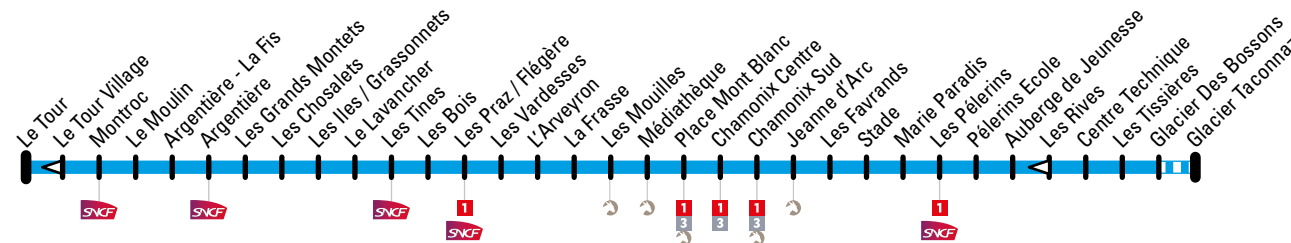

HORAIRES AUTOMNE

FALL TIMETABLE

Du 6 septembre au 18 décembre 2021
From 6 September to 18 December 2021

2 Le Tour → Argentière → Chamonix
→ Les Pèlerins → Les Bossons

Navette gratuite centre-ville
Free city center shuttle

2

Le Tour → Argentière → Chamonix → Les Pélerins → Les Bossons

Circule du lundi au samedi
Operates Monday to Saturday

2

Le Tour → Argentière → Chamonix → Les Pélerins → Les Bossons

Circule le dimanche
Operates Sunday