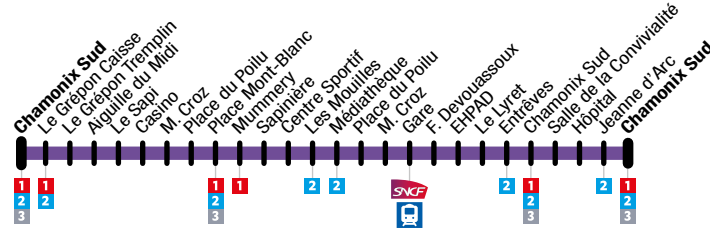

Circule tous les jours
Operates everyday

Navette gratuite centre-ville
Free city center shuttle

CHAMONIX SUD	LE GREPON CAISSE	LE GREPON TREMPLEIN	AGUILLE DU MIDI	LE SAPI	CASINO	MICHEL CROZ	PLACE DU POILU	PLACE MONT-BLANC	MUMMERY	SAPINIÈRE	CENTRE SPORTIF
08:00	08:01	08:02	08:03	08:04	08:05	08:06	08:07	08:09	08:10	08:11	08:13
08:30	08:31	08:32	08:33	08:34	08:35	08:36	08:37	08:39	08:40	08:41	08:43
09:00	09:01	09:02	09:03	09:04	09:05	09:06	09:07	09:09	09:10	09:11	09:13
09:30	09:31	09:32	09:33	09:34	09:35	09:36	09:37	09:39	09:40	09:41	09:43
10:00	10:01	10:02	10:03	10:04	10:05	10:06	10:07	10:09	10:10	10:11	10:13
Un bus toutes les 30 minutes / A bus every 30 minutes											
17:00	17:01	17:02	17:03	17:04	17:05	17:06	17:07	17:09	17:10	17:11	17:13
17:30	17:31	17:32	17:33	17:34	17:35	17:36	17:37	17:39	17:40	17:41	17:43
18:00	18:01	18:02	18:03	18:04	18:05	18:06	18:07	18:09	18:10	18:11	18:13
18:30	18:31	18:32	18:33	18:34	18:35	18:36	18:37	18:39	18:40	18:41	18:43
19:00	19:01	19:02	19:03	19:04	19:05	19:06	19:07	19:09	19:10	19:11	19:13