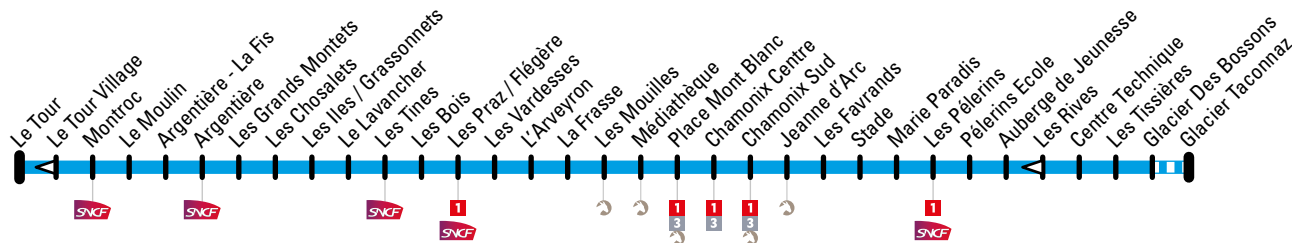

HORAIRES AUTOMNE

FALL TIMETABLE

Du 6 septembre au 18 décembre 2021
From 6 September to 18 December 2021

2 Le Tour → Argentière → Chamonix
→ Les Pèlerins → Les Bossons

Navette gratuite centre-ville
Free city center shuttle

2

Le Tour → Argentière → Chamonix → Les Pélerins → Les Bossons

Circule du lundi au samedi
Operates Monday to Saturday

2

Le Tour → Argentière → Chamonix → Les Pélerins → Les Bossons

Circule le dimanche
Operates Sunday