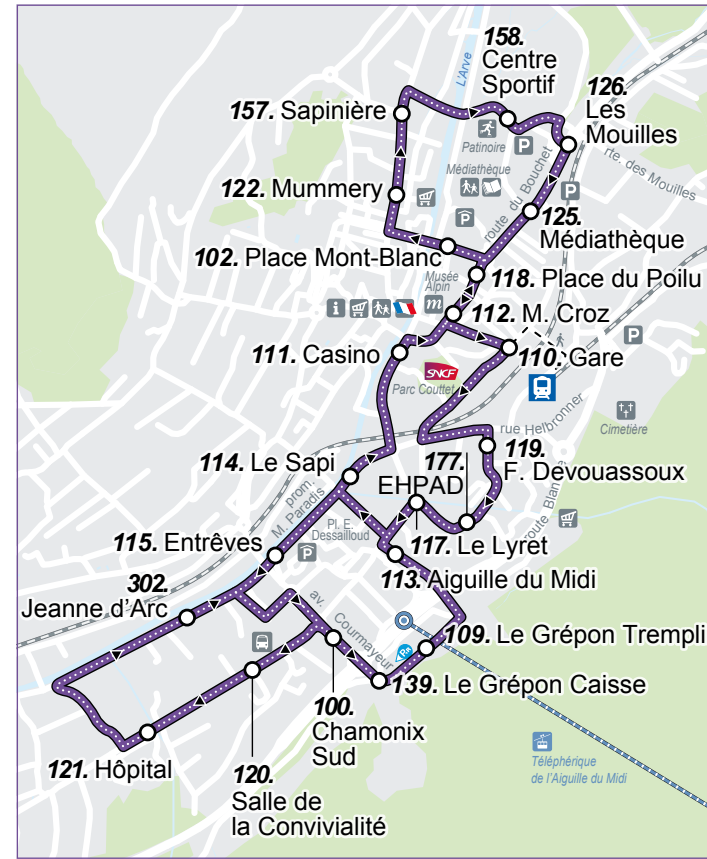

Tarifs | Fares

Chamonix Bus, un réseau pour tous...
Chamonix Bus, a network made for everyone...

Si vous n'êtes pas détenteur d'un des titres qui donnent droit à la libre circulation, vous devez en acheter un auprès de nos conducteurs.
If you do not have one of the below mentioned passes you must purchase a day ticket from the driver or the bus station.

1 ticket à la journée / Day ticket	3 €
1 voyage Chamo'nuit / Chamo'nuit one-way ticket	2 €

Le service nocturne **Chamo'nuit** est un service payant. Aucune libre circulation n'est accordée (sauf exception temporaire).
Chamo'nuit is a paid service. No free circulation is granted (Except special cases).

HORAIRES AUTOMNE

FALL TIMETABLE

Du 6 septembre au 18 décembre 2021
From 6 September to 18 December 2021