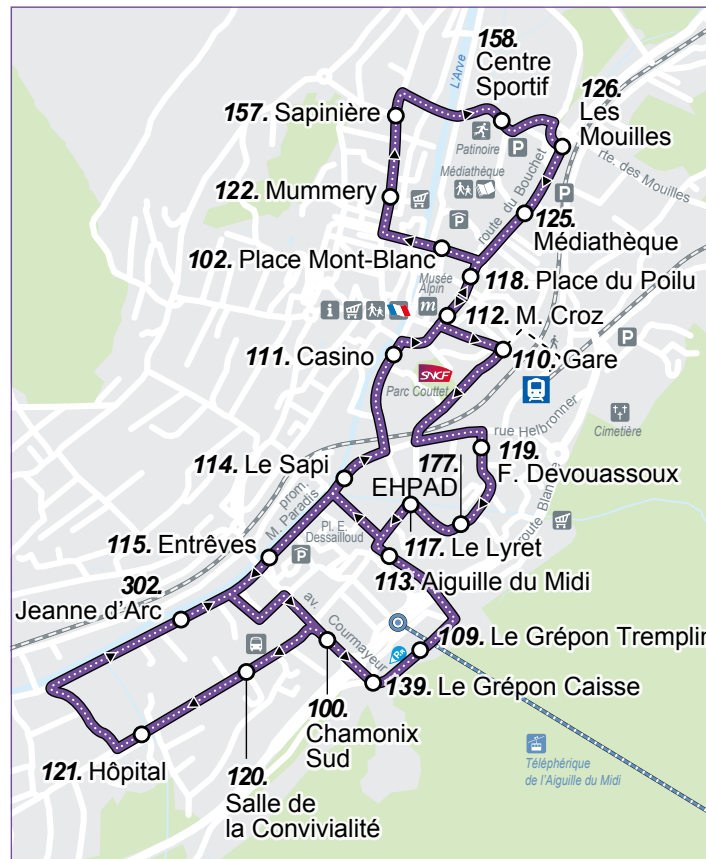

Tarifs | Fares

Chamonix Bus, un réseau pour tous... Chamonix Bus, a network made for everyone...

Si vous n'êtes pas détenteur d'un des titres qui donnent droit à la libre circulation, vous devez en acheter un auprès de nos conducteurs.

If you do not have one of the below mentioned passes you must purchase a day ticket from the driver or the bus station.

1 ticket à la journée / Day ticket	3 €
1 voyage Chamo' nuit / Chamo' nuit one-way ticket	2 €

Le service nocturne **Chamo' nuit** est un service payant. Aucune libre circulation n'est accordée (sauf exception temporaire).

Chamo' nuit is a paid service. No free circulation is granted (Except special cases).

HORAIRES AUTOMNE FALL TIMETABLE

Du 6 septembre au 18 décembre 2021
From 6 September to 18 December 2021

2021

CHAMONIX BUS

- **3** Chamonix → Servoz
- **6** Navette interne de Servoz
  Servoz shuttle
- Navette gratuite centre-ville
  Free city center shuttle