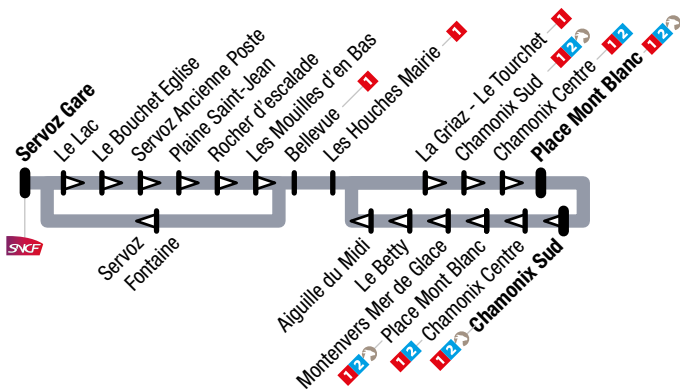

HORAIRES AUTOMNE FALL TIMETABLE

Du 6 septembre au 18 décembre 2021
From 6 September to 18 December 2021

2021

CHAMONIX BUS

- 3** Chamonix → Servoz
- 6** Navette interne de Servoz
Servoz shuttle
- Navette gratuite centre-ville
Free city center shuttle

SERVOZ | LES HOUCHES | CHAMONIX-MONT-BLANC | VALLORCINE

3

Chamonix → Servoz

Circule tous les jours / Operates everyday

Chamonix → Servoz

CHAMONIX SUD	CHAMONIX CENTRE	PLACE MONT BLANC	MONTEUVERS MER DE GLACE	LE BETTY	AIGUILLE DU MIDI	LES HOUCHES MAIRIE	BELLEVUE	SERVOZ FONTAINE	SERVOZ GARE
06:55	06:57	06:59	07:01	07:02	07:02	07:10	07:11	07:16	07:18
12:30	12:32	12:34	12:36	12:37	12:37	12:45	12:46	12:51	12:53
16:45	16:47	16:49	16:51	16:52	16:52	17:00	17:01	17:06	17:08
18:05	18:07	18:09	18:11	18:12	18:12	18:20	18:21	18:26	18:28

Servoz → Chamonix

SERVOZ GARE	LE LAC	LE BOUCHET EGLISE	SERVOZ ANCIENNE POSTE	PLAINE SAINT-JEAN	ROCHER D'ESCALADE	LES MOUILLES D'EN BAS	BELLEVUE	LES HOUCHES MAIRIE	LA GRIAZ - LE TOURCHET	CHAMONIX SUD	CHAMONIX CENTRE	PLACE MONT BLANC
07:20	07:21	07:23	07:24	07:25	07:26	07:27	07:31	07:32	07:33	07:41	07:43	07:45
12:55	12:56	12:58	12:59	13:00	13:01	13:02	13:06	13:07	13:08	13:16	13:18	13:20
17:10	17:11	17:13	17:14	17:15	17:16	17:17	17:21	17:22	17:23	17:31	17:33	17:35
18:30	18:31	18:33	18:34	18:35	18:36	18:37	18:41	18:42	18:43	18:51	18:53	18:55