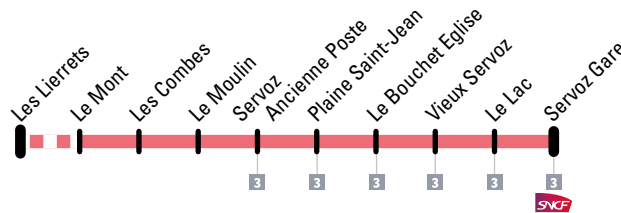

SERVOZ | LES HOUCHES | CHAMONIX-MONT-BLANC | VALLORCINE

3

Chamonix → Servoz

Circule tous les jours / Operates everyday

Chamonix → Servoz

CHAMONIX SUD	CHAMONIX CENTRE	PLACE MONT BLANC	MONTEUVERS MER DE GLACE	LE BETTY	AIGUILLE DU MIDI	LES HOUCHES MAIRIE	BELLEVUE	SERVOZ FONTAINE	SERVOZ GARE
06:55	06:57	06:59	07:01	07:02	07:02	07:10	07:11	07:16	07:18
12:30	12:32	12:34	12:36	12:37	12:37	12:45	12:46	12:51	12:53
16:45	16:47	16:49	16:51	16:52	16:52	17:00	17:01	17:06	17:08
18:05	18:07	18:09	18:11	18:12	18:12	18:20	18:21	18:26	18:28

Servoz → Chamonix

SERVOZ GARE	LE LAC	LE BOUCHET EGLISE	SERVOZ ANCIENNE POSTE	PLAINE SAINT-JEAN	ROCHER D'ESCALADE	LES MOUILLES D'EN BAS	BELLEVUE	LES HOUCHES MAIRIE	LA GRIAZ - LE TOURCHET	CHAMONIX SUD	CHAMONIX CENTRE	PLACE MONT BLANC
07:20	07:21	07:23	07:24	07:25	07:26	07:27	07:31	07:32	07:33	07:41	07:43	07:45
12:55	12:56	12:58	12:59	13:00	13:01	13:02	13:06	13:07	13:08	13:16	13:18	13:20
17:10	17:11	17:13	17:14	17:15	17:16	17:17	17:21	17:22	17:23	17:31	17:33	17:35
18:30	18:31	18:33	18:34	18:35	18:36	18:37	18:41	18:42	18:43	18:51	18:53	18:55

 Circule uniquement le Mercredi / Wednesdays only
 Ne circule pas le Mercredi / Do not operate on Wednesdays

6

Navette interne de Servoz Servoz shuttle

Circule tous les jours / Operates everyday

Le Mont → Servoz Gare

LES LIERRETS	LE MONT	LES COMBES	LE MOULIN	ANCIENNE POSTE	PLAINE SAINT-JEAN	LE BOUCHET EGLISE	VIEUX SERVOZ	LE LAC	SERVOZ GARE	DÉPART TER VERS CHAMONIX
07:00	07:02	07:04	07:06	07:08	07:15	07:15	07:19	07:20	09:43	09:43
	09:14	09:16	09:18	09:20	09:24	09:28	09:31	09:34	09:35	10:43
	10:14	10:16	10:18	10:20	10:24	10:28	10:31	10:34	10:35	14:43
	14:14	14:16	14:18	14:20	14:24	14:28	14:31	14:34	14:35	
	16:04	16:06	16:08	16:10	16:14					