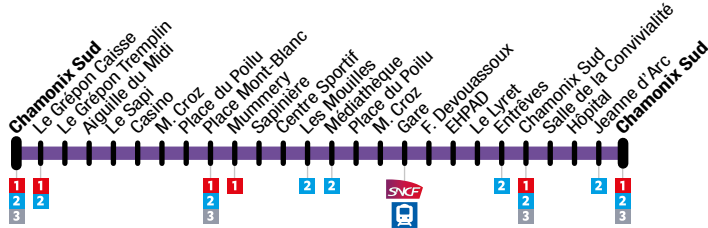

Navette gratuite centre-ville Free city center shuttle

CHAMONIX SUD	LE GRÉPON CAISSE	LE GRÉPON TREMPLIN	AGUILLE DU MIDI	LE SAPI	CASINO	MICHEL CROZ	PLACE DU POILU	PLACE MONT-BLANC	MUMMERY	SAPINIÈRE	CENTRE SPORTIF
08:00	08:01	08:02	08:03	08:04	08:05	08:06	08:07	08:09	08:10	08:11	08:13
08:30	08:31	08:32	08:33	08:34	08:35	08:36	08:37	08:39	08:40	08:41	08:43
09:00	09:01	09:02	09:03	09:04	09:05	09:06	09:07	09:09	09:10	09:11	09:13
09:30	09:31	09:32	09:33	09:34	09:35	09:36	09:37	09:39	09:40	09:41	09:43
10:00	10:01	10:02	10:03	10:04	10:05	10:06	10:07	10:09	10:10	10:11	10:13
↓ Un bus toutes les 30 minutes / A bus every 30 minutes ↓											
17:00	17:01	17:02	17:03	17:04	17:05	17:06	17:07	17:09	17:10	17:11	17:13
17:30	17:31	17:32	17:33	17:34	17:35	17:36	17:37	17:39	17:40	17:41	17:43
18:00	18:01	18:02	18:03	18:04	18:05	18:06	18:07	18:09	18:10	18:11	18:13
18:30	18:31	18:32	18:33	18:34	18:35	18:36	18:37	18:39	18:40	18:41	18:43
19:00	19:01	19:02	19:03	19:04	19:05	19:06	19:07	19:09	19:10	19:11	19:13

LES MOUILLES	MÉDIATHÈQUE	PLACE DU POILU	MICHEL CROZ	CHAMONIX GARE SNCF	F. DEVOUASSOUX	EHPAD	LE LYRET	ENTRÈVES	CHAMONIX SUD	SALLE DE LA CONVIVIALITÉ	HÔPITAL	JEANNE D'ARC	CHAMONIX SUD
08:14	08:14	08:15	08:16	08:17	08:18	08:19	08:20	08:22	08:23	08:24	08:24	08:25	08:26
08:44	08:44	08:45	08:46	08:47	08:48	08:49	08:50	08:52	08:53	08:54	08:54	08:55	08:56
09:14	09:14	09:15	09:16	09:17	09:18	09:19	09:20	09:22	09:23	09:24	09:24	09:25	09:26
09:44	09:44	09:45	09:46	09:47	09:48	09:49	09:50	09:52	09:53	09:54	09:54	09:55	09:56
10:14	10:14	10:15	10:16	10:17	10:18	10:19	10:20	10:22	10:23	10:24	10:24	10:25	10:26
↓ Un bus toutes les 30 minutes / A bus every 30 minutes ↓													
16:44	16:44	16:45	16:46	16:47	16:48	16:49	16:50	16:52	16:53	16:54	16:54	16:55	16:56
17:14	17:14	17:15	17:16	17:17	17:18	17:19	17:20	17:22	17:23	17:24	17:24	17:25	17:26
17:44	17:44	17:45	17:46	17:47	17:48	17:49	17:50	17:52	17:53	17:54	17:54	17:55	17:56
18:14	18:14	18:15	18:16	18:17	18:18	18:19	18:20	18:22	18:23	18:24	18:24	18:25	18:26
18:44	18:44	18:45	18:46	18:47	18:48	18:49	18:50	18:52	18:53	18:54	18:54	18:55	18:56