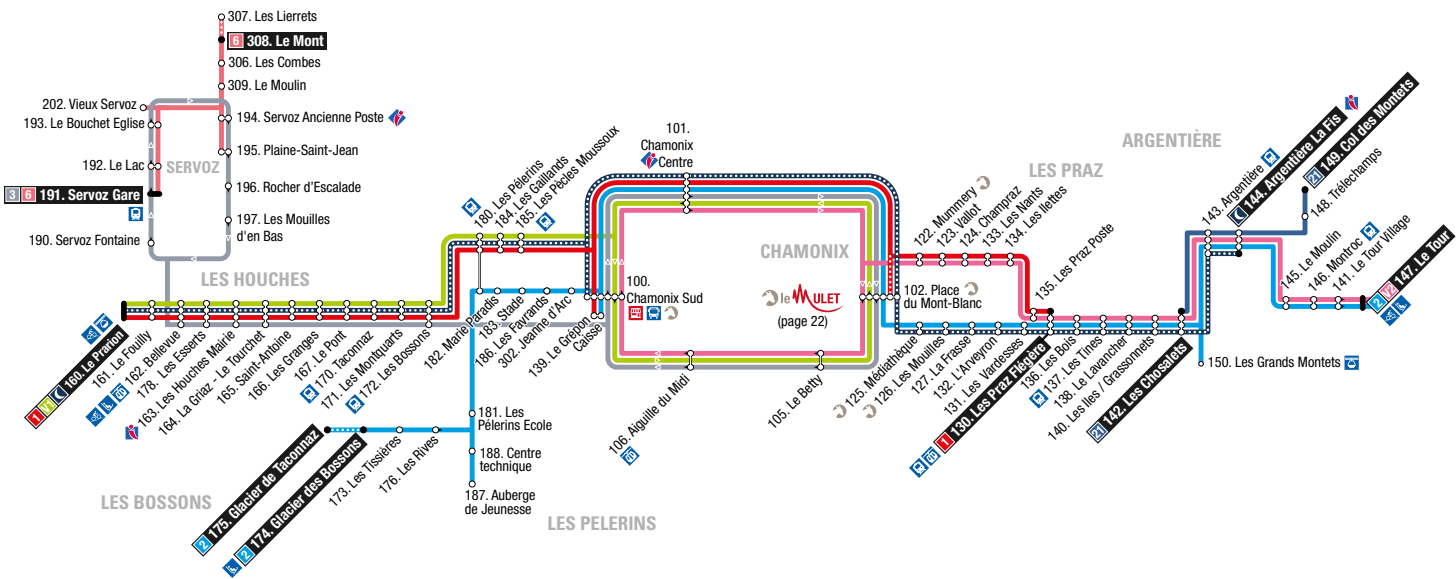

Plan du réseau | Bus network

Correspondances des lignes aux arrêts

N°	Arrêts	Lignes	N°	Arrêts	Lignes
106	Aiguille du Midi	3 V2	161	Le Fouilly	1 V1 C
144	Argentière La Fis	2 21 V2 C	139	Le Grépon Caisse	1 2
143	Argentière	2 21 V2 C	192	Le Lac	3 6
187	Auberge de Jeunesse	2	138	Le Lavancher	2 V2 C
162	Bellevue	1 3 V1 C	308	Le Mont	6
188	Centre Technique	2	145	Le Moulin	2 V2
101	Chamonix Centre	1 2 3 V1 V2 C	167	Le Pont	1 V1 C
100	Chamonix Sud	1 2 3 V1 V2 C	160	Le Prarion	1 V1 C
124	Champraz	1 V2	147	Le Tour	2 V2
149	Col des Montets	21	141	Le Tour Village	2 V2
174	Glacier des Bossons	2	136	Les Bois	2 V2 C
175	Glacier Taconnaz	2	172	Les Bossons	1 V1 C
302	Jeanne d'Arc	2	142	Les Chosalets	2 21 V2 C
127	La Frasse	2 C	306	Les Combes	6
164	La Griaz - Le Tourchet	1 3 V1 C	178	Les Esserts	1 3 V1 C
132	L'Arveyron	2 C	186	Les Favrans	2
105	Le Betty	3 V2	184	Les Gaillands	1 V1 C
193	Le Bouchet - Eglise	3 6	150	Les Grands Montets	2

Lines and bus stop connections

N°	Arrêts	Lignes	N°	Arrêts	Lignes
166	Les Granges	1 V1 C	182	Marie Paradis	2
163	Les Houches Mairie	1 3 V1 C	125	Médiathèque	2 C
140	Les Iles / Grassonnets	2 V2 C	146	Montroc	2 V2
134	Les Ilettes	1 V2	122	Mummery	1 V2
307	Les Lierrets	6	102	Place Mont-Blanc	1 2 3 V1 V2 C
171	Les Montquarts	1 V1 C	195	Plaine Saint Jean	3 6
126	Les Mouilles	2 C	196	Rocher d'Escalade	3
197	Les Mouilles d'en Bas	3	165	Saint - Antoine	1 V1 C
133	Les Nants	1 V2	194	Servoz - Ancienne Poste	3 6
185	Les Pêcles Moussoux	1 V1 C	191	Servoz - Gare	3 6
181	Les Pélerins Ecole	2	190	Servoz - Fontaine	3
180	Les Pélerins	1 2 V1 C	309	Servoz - Le Moulin	6
130	Les Praz - Flégère	1 2 V2 C	183	Stade	2
135	Les Praz - Poste	1 V2	170	Taconnaz	1 V1 C
176	Les Rives	2	148	Trélechamps	21
137	Les Tines	2 V2 C	123	Vallot	1 V2
173	Les Tissières	2	202	Vieux Servoz	6
131	Les Vardesses	2 C			