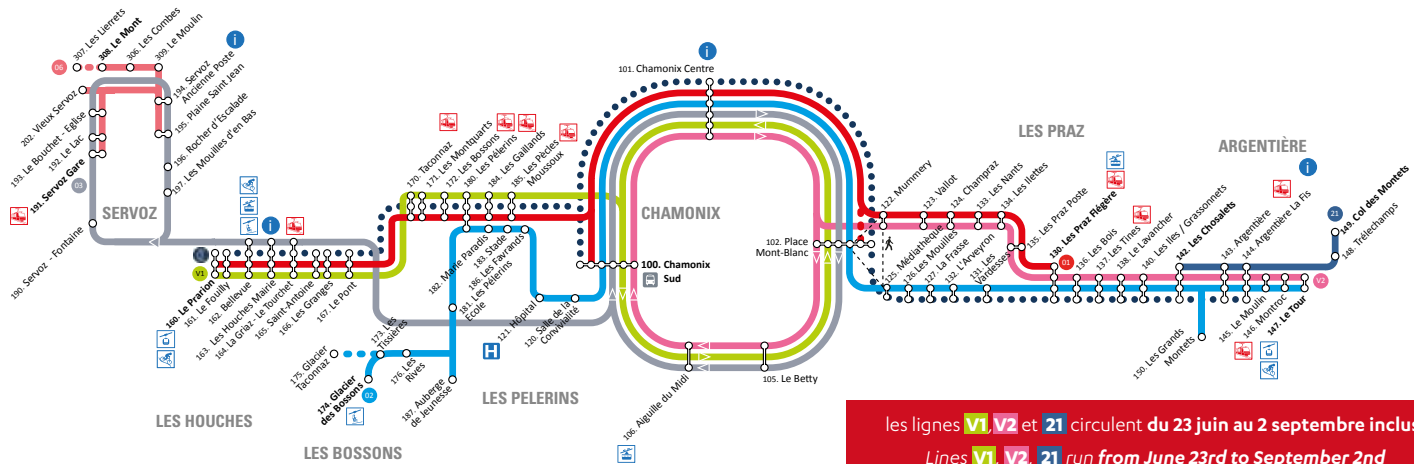

Plan du réseau | Bus network

Correspondances des lignes aux arrêts Lines and bus stops connections

Arrêts	Lignes	Arrêts	Lignes	Arrêts	Lignes	Arrêts	Lignes
Aiguille du Midi	3 V2	Le Fouilly	1 V1	Les Iles/Grassonnets	2 V2	Médiathèque	2
Argentière La Fis	2 21 V2	Le Lac	3 6	Les Ilettes	1 V2	Montroc	2 V2
Argentière	2 21 V2	Le Lavancher	2 V2	Les Lierrets	6	Mummery	1 V2
Auberge de Jeunesse	2	Le Mont	6	Les Montquarts	1 V1	Place Mont-Blanc	1 2 3 V1 V2
Bellevue	1 3 V1	Le Moulin	2 V2	Les Mouilles	2	Plaine Saint Jean	3 6
Chamonix Centre	1 2 3 V1 V2	Le Pont	1 V1	Les Mouilles d'en Bas	3	Rocher d'Escalade	3
Chamonix Sud	1 2 3 V1 V2	Le Prarion	1 V1	Les Nants	1 V2	Saint - Antoine	1 V1
Champraz	1 V2	Le Tour	2 V2	Les Pècles Moussoux	1 V1	Salle de convivialité	2
Col des Montets	21	Les Bois	2 V2	Les Pélérins Ecole	2	Servoz – Ancienne Poste	3 6
Glacier des Bossons	2	Les Bossons	1 V1	Les Pélérins	1 2 V1	Servoz – Gare	3 6
Glacier Taconnaz	2	Les Chosalets	2 21 V2	Les Praz - Flégère	1 2 V2	Servoz – Fontaine	3
Hôpital	2	Les Combes	6	Les Praz - Poste	1 V2	Servoz – Le Moulin	6
La Frasse	2	Les Favrandes	2	Les Rives	2	Stade	2
La Griaz - Le Tourchet	1 3 V1	Les Gaillands	1 V1	Les Tines	2 V2	Taconnaz	1 V1
L'Arveyron	2	Les Grands Montets	2	Les Tissières	2	Trélechamps	21
Le Betty	3 V2	Les Granges	1 V1	Les Vardesses	2	Vallot	1 V2
Le Bouchet - Eglise	3 6	Les Houches Mairie	1 3 V1	Marie Paradis	2	Vieux Servoz	6