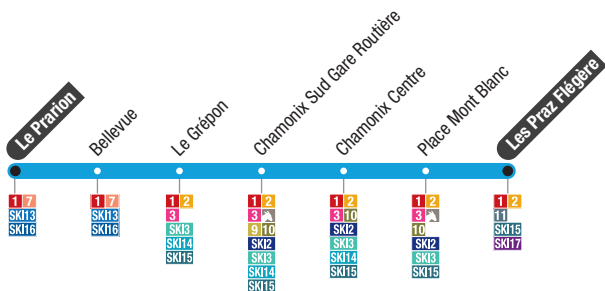

Circule tous les jours du 23 décembre 2023 au 21 avril 2024
Operates everyday from 23 December 2023 until 21 April 2024

Les Praz Flégère → Le Prarion

Les Praz Flégère	Place Mont Blanc	Chamonix Centre	Chamonix Sud Gare Routière	Le Grépon	Bellevue	Le Prarion
.....	8:06	8:08	8:10	8:11	8:24	8:26
8:30	8:36	8:38	8:40	8:41	8:54	8:56
9:00	9:06	9:08	9:10	9:11	9:24	9:26
9:30	9:36	9:38	9:40	9:41	9:54	9:56
10:00	10:06	10:08	10:10	10:11	10:24	10:26
16:00	16:06	16:08	16:10	16:11	16:24	16:26
16:30	16:36	16:38	16:40	16:41	16:54	16:56
17:00	17:06	17:08	17:10	17:11	17:24	17:26
17:30	17:36	17:38	17:40	17:41

Le Prarion → Les Praz Flégère

Le Prarion	Bellevue	Le Grépon	Chamonix Sud Gare Routière	Chamonix Centre	Place Mont Blanc	Les Praz Flégère
.....	8:15	8:16	8:17	8:20	8:26
8:30	8:32	8:45	8:46	8:47	8:50	8:56
9:00	9:02	9:15	9:16	9:17	9:20	9:26
9:30	9:32	9:45	9:46	9:47	9:50	9:56
10:00	10:02	10:15	10:16	10:17	10:20	10:26
16:00	16:02	16:15	16:16	16:17	16:20	16:26
16:30	16:32	16:45	16:46	16:47	16:50	16:56
17:00	17:02	17:15	17:16	17:17	17:20	17:26
17:30	17:32	17:45	17:46	17:47	17:50