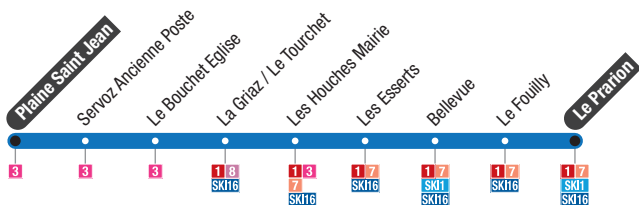

Circule les mercredi, samedi et dimanche du 16 décembre 2023 au 21 avril 2024
 et tous les jours pendant les vacances scolaires
*Operates on Wednesdays, Saturdays and Sundays from 16 December 2023
 until 21 April 2024 and everyday during school holidays*

Plaine Saint Jean → Le Prarion

Plaine Saint Jean	Servoz Ancienne Poste	Le Bouchet Eglise	La Griaz / Le Tourchet	Les Houches Mairie	Les Esserts	Bellevue	Le Fouilly	Le Prarion
8:00	8:01	8:02	8:15	8:15	8:16	8:17	8:17	8:18

Le Prarion → Plaine Saint Jean

Le Prarion	Le Fouilly	Bellevue	Les Esserts	Les Houches Mairie	La Griaz / Le Tourchet	Le Bouchet Eglise	Servoz Ancienne Poste	Plaine Saint Jean
17:16	17:16	17:17	17:18	17:18	17:19	17:30	17:31	17:32