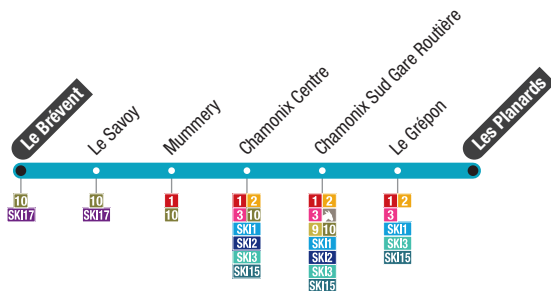

SKI 14

Chamonix Les Planards → Chamonix Le Brévent

Circule tous les jours du 16 décembre 2023 au 21 avril 2024
Operates everyday from 16 December 2023 until 21 April 2024

Les Planards → Le Brévent

Les Planards	Aiguille du Midi	Le Grépon	Chamonix Sud Gare Routière	Chamonix Centre	Mummery	Le Savoy	Le Brévent
.....	8:00	8:01	8:03	8:05	8:06	8:08
.....	8:18	8:19	8:21	8:23	8:24	8:26
8:20	8:24	8:25	8:26	8:28	8:30	8:31	8:33
.....	8:38	8:39	8:41	8:43	8:44	8:46
8:40	8:44	8:45	8:46	8:48	8:50	8:51	8:53
.....	8:58	8:59	9:01	9:03	9:04	9:06
9:00	9:04	9:05	9:06	9:08	9:10	9:11	9:13
.....	9:18	9:19	9:21	9:23	9:24	9:26
9:20	9:24	9:25	9:26	9:28	9:30	9:31	9:33
.....	9:38	9:39	9:41	9:43	9:44	9:46
9:40	9:44	9:45	9:46	9:48	9:50	9:51	9:53
10:00	10:04	10:05	10:06	10:08	10:10	10:11	10:13
10:20	10:24	10:25	10:26	10:28	10:30	10:31	10:33
10:40	10:44	10:45	10:46	10:48	10:50	10:51	10:53
11:00	11:04	11:05	11:06	11:08	11:10	11:11	11:13
11:20	11:24	11:25	11:26	11:28	11:30	11:31	11:33
11:40	11:44	11:45	11:46	11:48	11:50	11:51	11:53
12:00	12:04	12:05	12:06	12:08	12:10	12:11	12:13
.....	12:18	12:19	12:21	12:23	12:24	12:26
12:20	12:24	12:25	12:26	12:28	12:30	12:31	12:33
.....	12:38	12:39	12:41	12:43	12:44	12:46
12:40	12:44	12:45	12:46	12:48	12:50	12:51	12:53
.....	12:58	12:59	13:01	13:03	13:04	13:06
13:00	13:04	13:05	13:06	13:08	13:10	13:11	13:13
13:20	13:24	13:25	13:26	13:28	13:30	13:31	13:33
13:40	13:44	13:45	13:46	13:48	13:50	13:51	13:53
14:00	14:04	14:05	14:06	14:08	14:10	14:11	14:13
14:20	14:24	14:25	14:26	14:28	14:30	14:31	14:33
14:40	14:44	14:45	14:46	14:48	14:50	14:51	14:53
15:00	15:04	15:05	15:06	15:08	15:10	15:11	15:13
15:20	15:24	15:25	15:26	15:28	15:30	15:31	15:33
15:40	15:44	15:45	15:46	15:48	15:50	15:51	15:53
.....	15:58	15:59	16:01	16:03	16:04	16:06
16:00	16:04	16:05	16:06	16:08	16:10	16:11	16:13
.....	16:18	16:19	16:21	16:23	16:24	16:26
16:20	16:24	16:25	16:26	16:28	16:30	16:31	16:33
.....	16:38	16:39	16:41	16:43	16:44	16:46
16:40	16:44	16:45	16:46	16:48	16:50	16:51	16:53
.....	16:58	16:59	17:01	17:03	17:04	17:06
17:00	17:04	17:05	17:06	17:08	17:10	17:11	17:13
.....	17:18	17:19	17:21	17:23	17:24	17:26
17:20	17:24	17:25	17:26	17:28	17:30	17:31	17:33
.....	17:38	17:39	17:41	17:43	17:44	17:46
17:40	17:44	17:45	17:46	17:48	17:50	17:51	17:53
18:00	18:04	18:05	18:06	18:08	18:10	18:11	18:13