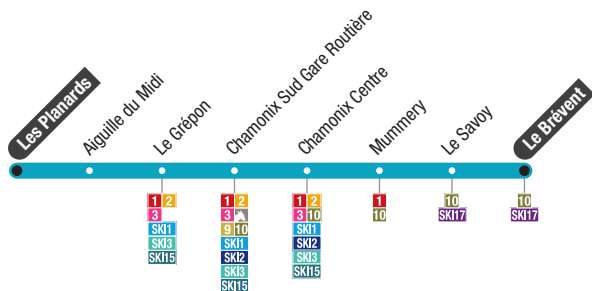

SKI 14

Chamonix Les Planards → Chamonix Le Brévent

Circule tous les jours du 16 décembre 2023 au 21 avril 2024
Operates everyday from 16 December 2023 until 21 April 2024

Les Planards → Le Brévent

Les Planards	Aiguille du Midi	Le Grépon	Chamonix Sud Gare Routière	Chamonix Centre	Mummery	Le Savoy	Le Brévent
.....	8:00	8:01	8:03	8:05	8:06	8:08
.....	8:18	8:19	8:21	8:23	8:24	8:26
8:20	8:24	8:25	8:26	8:28	8:30	8:31	8:33
.....	8:38	8:39	8:41	8:43	8:44	8:46
8:40	8:44	8:45	8:46	8:48	8:50	8:51	8:53
.....	8:58	8:59	9:01	9:03	9:04	9:06
9:00	9:04	9:05	9:06	9:08	9:10	9:11	9:13
.....	9:18	9:19	9:21	9:23	9:24	9:26
9:20	9:24	9:25	9:26	9:28	9:30	9:31	9:33
.....	9:38	9:39	9:41	9:43	9:44	9:46
9:40	9:44	9:45	9:46	9:48	9:50	9:51	9:53
10:00	10:04	10:05	10:06	10:08	10:10	10:11	10:13
10:20	10:24	10:25	10:26	10:28	10:30	10:31	10:33
10:40	10:44	10:45	10:46	10:48	10:50	10:51	10:53
11:00	11:04	11:05	11:06	11:08	11:10	11:11	11:13
11:20	11:24	11:25	11:26	11:28	11:30	11:31	11:33
11:40	11:44	11:45	11:46	11:48	11:50	11:51	11:53
12:00	12:04	12:05	12:06	12:08	12:10	12:11	12:13
.....	12:18	12:19	12:21	12:23	12:24	12:26
12:20	12:24	12:25	12:26	12:28	12:30	12:31	12:33
.....	12:38	12:39	12:41	12:43	12:44	12:46
12:40	12:44	12:45	12:46	12:48	12:50	12:51	12:53
.....	12:58	12:59	13:01	13:03	13:04	13:06
13:00	13:04	13:05	13:06	13:08	13:10	13:11	13:13
13:20	13:24	13:25	13:26	13:28	13:30	13:31	13:33
13:40	13:44	13:45	13:46	13:48	13:50	13:51	13:53
14:00	14:04	14:05	14:06	14:08	14:10	14:11	14:13
14:20	14:24	14:25	14:26	14:28	14:30	14:31	14:33
14:40	14:44	14:45	14:46	14:48	14:50	14:51	14:53
15:00	15:04	15:05	15:06	15:08	15:10	15:11	15:13
15:20	15:24	15:25	15:26	15:28	15:30	15:31	15:33
15:40	15:44	15:45	15:46	15:48	15:50	15:51	15:53
.....	15:58	15:59	16:01	16:03	16:04	16:06
16:00	16:04	16:05	16:06	16:08	16:10	16:11	16:13
.....	16:18	16:19	16:21	16:23	16:24	16:26
16:20	16:24	16:25	16:26	16:28	16:30	16:31	16:33
.....	16:38	16:39	16:41	16:43	16:44	16:46
16:40	16:44	16:45	16:46	16:48	16:50	16:51	16:53
.....	16:58	16:59	17:01	17:03	17:04	17:06
17:00	17:04	17:05	17:06	17:08	17:10	17:11	17:13
.....	17:18	17:19	17:21	17:23	17:24	17:26
17:20	17:24	17:25	17:26	17:28	17:30	17:31	17:33
.....	17:38	17:39	17:41	17:43	17:44	17:46
17:40	17:44	17:45	17:46	17:48	17:50	17:51	17:53
18:00	18:04	18:05	18:06	18:08	18:10	18:11	18:13