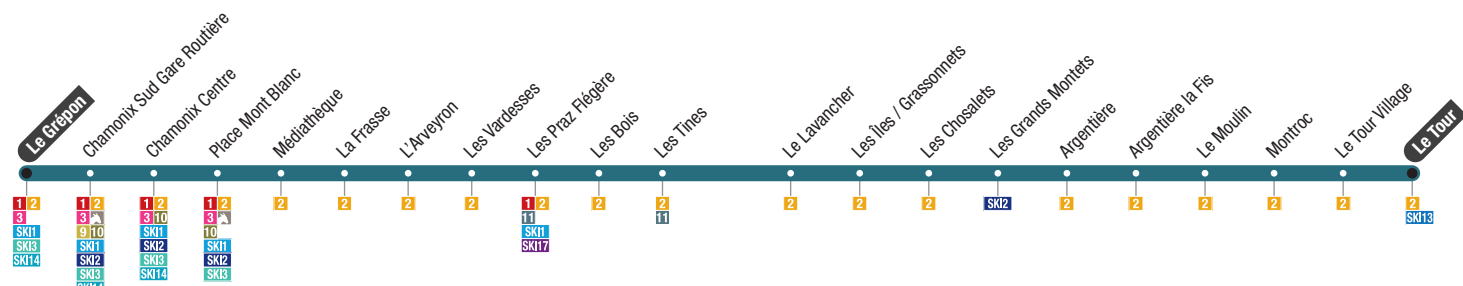

SKI 15

Chamonix Le Grépon → Chamonix Le Tour

Circule tous les jours du 2 décembre 2023 au 21 avril 2024
Operates everyday from 2 December 2023 until 21 April 2024

Le Grépon	Chamonix Sud Gare Routière	Chamonix Centre	Place Mont Blanc	Médiathèque	La Frasse	L'Arveyron	Les Vardesses	Les Praz Flégère	Les Bois	Les Tines	Le Lavancher	Les Îles / Grassonnets	Les Chosalets	Les Grands Montets	Argentière	Argentière la Fis	Le Moulin	Montroc	Le Tour Village	Le Tour
8:24	8:25	8:27	8:29	8:30	8:32	8:35	8:36	8:37	8:38	8:40	8:43	8:46	8:48	8:49	8:52	8:53	8:55	8:56	8:59	8:59
.....	8:42	8:43	8:45	8:48	8:51	8:53	8:54	8:57	8:58	9:00	9:01	9:04	9:04
8:34	8:35	8:37	8:39	8:40	8:42	8:45	8:46	8:47	8:48	8:50	8:53	8:56	8:58	8:59	9:02	9:03	9:05	9:06	9:09	9:09
8:54	8:55	8:57	8:59	9:00	9:02	9:05	9:06	9:07	9:08	9:10	9:13	9:16	9:18	9:19	9:22	9:23	9:25	9:26	9:29	9:29
9:04	9:05	9:07	9:09	9:10	9:12	9:15	9:16	9:17	9:18	9:20	9:23	9:26	9:28	9:29	9:32	9:33	9:35	9:36	9:39	9:39
.....	9:22	9:23	9:25	9:28	9:31	9:33	9:34	9:37	9:38	9:40	9:41	9:44	9:44
9:24	9:25	9:27	9:29	9:30	9:32	9:35	9:36	9:37	9:38	9:40	9:43	9:46	9:48	9:49	9:52	9:53	9:55	9:56	9:59	9:59
9:34	9:35	9:37	9:39	9:40	9:42	9:45	9:46	9:47	9:48	9:50	9:53	9:56	9:58	9:59	10:02	10:03	10:05	10:06	10:09	10:09
.....	10:02	10:03	10:05	10:08	10:11	10:13	10:14	10:17	10:18	10:20	10:21	10:24	10:24
9:54	9:55	9:57	9:59	10:00	10:02	10:05	10:06	10:07	10:08	10:10	10:13	10:16	10:18	10:19	10:22	10:23	10:25	10:26	10:29	10:29
10:04	10:05	10:07	10:09	10:10	10:12	10:15	10:16	10:17	10:18	10:20	10:23	10:26	10:28	10:29	10:32	10:33	10:35	10:36	10:39	10:39
10:24	10:25	10:27	10:29	10:30	10:32	10:35	10:36	10:37	10:38	10:40	10:43	10:46	10:48	10:49	10:52	10:53	10:55	10:56	10:59	10:59
.....	10:42	10:43	10:45	10:48	10:51	10:53	10:54	10:57	10:58	11:00	11:01	11:04	11:04
10:34	10:35	10:37	10:39	10:40	10:42	10:45	10:46	10:47	10:48	10:50	10:53	10:56	10:58	10:59	11:02	11:03	11:05	11:06	11:09	11:09
10:59	11:00	11:02	11:04	11:05	11:07	11:10	11:11	11:12	11:13	11:15	11:18	11:21	11:23	11:24	11:27	11:28	11:30	11:31	11:34	11:34
.....	11:20	11:21	11:23	11:26	11:29	11:31	11:32	11:35	11:36	11:38	11:39	11:42	11:42
11:29	11:30	11:32	11:34	11:35	11:37	11:40	11:41	11:42	11:43	11:45	11:48	11:51	11:53	11:54	11:57	11:58	12:00	12:01	12:04	12:04
11:59	12:00	12:02	12:04	12:05	12:07	12:10	12:11	12:12	12:13	12:15	12:18	12:21	12:23	12:24	12:27	12:28	12:30	12:31	12:34	12:34
12:29	12:30	12:32	12:34	12:35	12:37	12:40	12:41	12:42	12:43	12:45	12:48	12:51	12:53	12:54	12:57	12:58	13:00	13:01	13:04	13:04
12:59	13:00	13:02	13:04	13:05	13:07	13:10	13:11	13:12	13:13	13:15	13:18	13:21	13:23	13:24	13:27	13:28	13:30	13:31	13:34	13:34
13:29	13:30	13:32	13:34	13:35	13:37	13:40	13:41	13:42	13:43	13:45	13:48	13:51	13:53	13:54	13:57	13:58	14:00	14:01	14:04	14:04
13:59	14:00	14:02	14:04	14:05	14:07	14:10	14:11	14:12	14:13	14:15	14:18	14:21	14:23	14:24	14:27	14:28	14:30	14:31	14:34	14:34
14:29	14:30	14:32	14:34	14:35	14:37	14:40	14:41	14:42	14:43	14:45	14:48	14:51	14:53	14:54	14:57	14:58	15:00	15:01	15:04	15:04
14:59	15:00	15:02	15:04	15:05	15:07	15:10	15:11	15:12	15:13	15:15	15:18	15:21	15:23	15:24	15:27	15:28	15:30	15:31	15:34	15:34
15:24	15:25	15:27	15:29	15:30	15:32	15:35	15:36	15:37	15:38	15:40	15:43	15:46	15:48	15:49	15:52	15:53	15:55	15:56	15:59	15:59
15:34	15:35	15:37	15:39	15:40	15:42	15:45	15:46	15:47	15:48	15:50	15:53	15:56	15:58	15:59	16:02	16:03	16:05	16:06	16:09	16:09
15:54	15:55	15:57	15:59	16:00	16:02	16:05	16:06	16:07	16:08	16:10	16:13	16:16	16:18	16:19	16:22	16:23	16:25	16:26	16:29	16:29
16:04	16:05	16:07	16:09	16:10	16:12	16:15	16:16	16:17	16:18	16:20	16:23	16:26	16:28	16:29	16:32	16:33	16:35	16:36	16:39	16:39
16:24	16:25	16:27	16:29	16:30	16:32	16:35	16:36	16:37	16:38	16:40	16:43	16:46	16:48	16:49	16:52	16:53	16:55	16:56	16:59	16:59
16:41	16:42	16:44	16:46	16:47	16:49	16:52	16:53	16:54	16:55	16:57	17:00	17:03	17:05	17:06	17:09	17:10	17:12	17:13	17:16	17:16
16:54	16:55	16:57	16:59	17:00	17:02	17:05	17:06	17:07	17:08	17:10	17:13	17:16	17:18	17:19	17:22	17:23	17:25	17:26	17:29	17:29
17:11	17:12	17:14	17:16	17:17	17:19	17:22	17:23	17:24	17:25	17:27	17:30	17:33	17:35	17:36	17:39	17:40	17:42	17:43	17:46	17:46
17:24	17:25	17:27	17:29	17:30	17:32	17:35	17:36	17:37	17:38	17:40	17:43	17:46	17:48	17:49	17:52	17:53	17:55	17:56	17:59	17:59
17:34	17:35	17:37	17:39	17:																