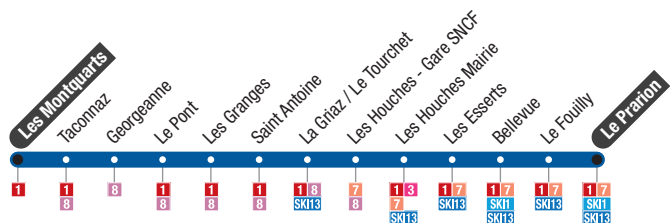

# Chamonix Montquarts → Les Houches Prarion

Circule tous les jours du 16 décembre 2023 au 11 mars 2024  
Operates everyday from 16 December 2023 until 11 March 2024

Les Montquarts	Taconnaz	Georgeanne	Le Pont	Les Granges	Saint Antoine	La Griaz / Le Tourchet	Les Houches Gare SNCF	Les Houches Mairie	Les Esserts	Bellevue	Le Fouilly	Le Prarion
7:57	7:59	8:00	8:01	8:02	8:03	8:05	8:06	8:08	8:09	8:10	8:11	8:12
8:37	8:39	8:40	8:41	8:42	8:43	8:45	8:46	8:48	8:49	8:50	8:51	8:52
9:17	9:19	9:20	9:21	9:22	9:23	9:25	9:26	9:28	9:29	9:30	9:31	9:32
9:57	9:59	10:00	10:01	10:02	10:03	10:05	10:06	10:08	10:09	10:10	10:11	10:12
10:37	10:39	10:40	10:41	10:42	10:43	10:45	10:46	10:48	10:49	10:50	10:51	10:52
11:17	11:19	11:20	11:21	11:22	11:23	11:25	11:26	11:28	11:29	11:30	11:31	11:32
11:57	11:59	12:00	12:01	12:02	12:03	12:05	12:06	12:08	12:09	12:10	12:11	12:12
12:37	12:39	12:40	12:41	12:42	12:43	12:45	12:46	12:48	12:49	12:50	12:51	12:52
13:17	13:19	13:20	13:21	13:22	13:23	13:25	13:26	13:28	13:29	13:30	13:31	13:32
13:57	13:59	14:00	14:01	14:02	14:03	14:05	14:06	14:08	14:09	14:10	14:11	14:12
14:37	14:39	14:40	14:41	14:42	14:43	14:45	14:46	14:48	14:49	14:50	14:51	14:52
15:17	15:19	15:20	15:21	15:22	15:23	15:25	15:26	15:28	15:29	15:30	15:31	15:32
15:57	15:59	16:00	16:01	16:02	16:03	16:05	16:06	16:08	16:09	16:10	16:11	16:12
16:37	16:39	16:40	16:41	16:42	16:43	16:45	16:46	16:48	16:49	16:50	16:51	16:52
17:17	17:19	17:20	17:21	17:22	17:23	17:25	17:26	17:28	17:29	17:30	17:31	17:32