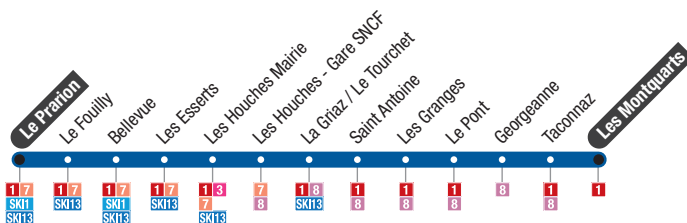

# Chamonix Montquarts → Les Houches Prarion

Circule tous les jours du 16 décembre 2023 au 11 mars 2024  
Operates everyday from 16 December 2023 until 11 March 2024

Les Montquarts	Taconnaz	Georgeanne	Le Pont	Les Granges	Saint Antoine	La Griaz / Le Tourchet	Les Houches Gare SNCF	Les Houches Mairie	Les Esserts	Bellevue	Le Fouilly	Le Prarion
7:57	7:59	8:00	8:01	8:02	8:03	8:05	8:06	8:08	8:09	8:10	8:11	8:12
8:37	8:39	8:40	8:41	8:42	8:43	8:45	8:46	8:48	8:49	8:50	8:51	8:52
9:17	9:19	9:20	9:21	9:22	9:23	9:25	9:26	9:28	9:29	9:30	9:31	9:32
9:57	9:59	10:00	10:01	10:02	10:03	10:05	10:06	10:08	10:09	10:10	10:11	10:12
10:37	10:39	10:40	10:41	10:42	10:43	10:45	10:46	10:48	10:49	10:50	10:51	10:52
11:17	11:19	11:20	11:21	11:22	11:23	11:25	11:26	11:28	11:29	11:30	11:31	11:32
11:57	11:59	12:00	12:01	12:02	12:03	12:05	12:06	12:08	12:09	12:10	12:11	12:12
12:37	12:39	12:40	12:41	12:42	12:43	12:45	12:46	12:48	12:49	12:50	12:51	12:52
13:17	13:19	13:20	13:21	13:22	13:23	13:25	13:26	13:28	13:29	13:30	13:31	13:32
13:57	13:59	14:00	14:01	14:02	14:03	14:05	14:06	14:08	14:09	14:10	14:11	14:12
14:37	14:39	14:40	14:41	14:42	14:43	14:45	14:46	14:48	14:49	14:50	14:51	14:52
15:17	15:19	15:20	15:21	15:22	15:23	15:25	15:26	15:28	15:29	15:30	15:31	15:32
15:57	15:59	16:00	16:01	16:02	16:03	16:05	16:06	16:08	16:09	16:10	16:11	16:12
16:37	16:39	16:40	16:41	16:42	16:43	16:45	16:46	16:48	16:49	16:50	16:51	16:52
17:17	17:19	17:20	17:21	17:22	17:23	17:25	17:26	17:28	17:29	17:30	17:31	17:32