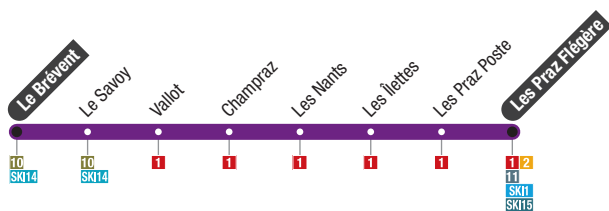

# SKI 17 Chamonix Le Brévent → Chamonix Les Praz

Circule tous les jours du 23 décembre 2023 au 8 janvier 2024  
et du 10 février au 11 mars 2024  
Operates everyday from 23 December 2023 until January 2024  
and from 10 February until 11 March 2024

Le Brévent	Le Savoy	Vallot	Champraz	Les Nants	Les Îlettes	Les Praz Poste	Les Praz Flégère
8:40	8:43	8:43	8:46	8:48	8:49	8:51	8:52
9:10	9:13	9:13	9:16	9:18	9:19	9:21	9:22
9:40	9:43	9:43	9:46	9:48	9:49	9:51	9:52
10:10	10:13	10:13	10:16	10:18	10:19	10:21	10:22
10:40	10:43	10:43	10:46	10:48	10:49	10:51	10:52
11:10	11:13	11:13	11:16	11:18	11:19	11:21	11:22
11:40	11:43	11:43	11:46	11:48	11:49	11:51	11:52
12:10	12:13	12:13	12:16	12:18	12:19	12:21	12:22
12:40	12:43	12:43	12:46	12:48	12:49	12:51	12:52
13:10	13:13	13:13	13:16	13:18	13:19	13:21	13:22
13:40	13:43	13:43	13:46	13:48	13:49	13:51	13:52
14:10	14:13	14:13	14:16	14:18	14:19	14:21	14:22
14:40	14:43	14:43	14:46	14:48	14:49	14:51	14:52
15:10	15:13	15:13	15:16	15:18	15:19	15:21	15:22
15:40	15:43	15:43	15:46	15:48	15:49	15:51	15:52
16:10	16:13	16:13	16:16	16:18	16:19	16:21	16:22
16:40	16:43	16:43	16:46	16:48	16:49	16:51	16:52
17:10	17:13	17:13	17:16	17:18	17:19	17:21	17:22
17:40	17:43	17:43	17:46	17:48	17:49	17:51	17:52