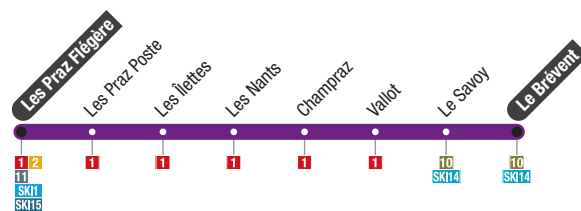

# SKI 17 Chamonix Le Brévent → Chamonix Les Praz

Circule tous les jours du 23 décembre 2023 au 8 janvier 2024  
et du 10 février au 11 mars 2024  
Operates everyday from 23 December 2023 until January 2024  
and from 10 February until 11 March 2024

Le Brévent	Le Savoy	Vallot	Champraz	Les Nants	Les Îlettes	Les Praz Poste	Les Praz Flégère
8:40	8:43	8:43	8:46	8:48	8:49	8:51	8:52
9:10	9:13	9:13	9:16	9:18	9:19	9:21	9:22
9:40	9:43	9:43	9:46	9:48	9:49	9:51	9:52
10:10	10:13	10:13	10:16	10:18	10:19	10:21	10:22
10:40	10:43	10:43	10:46	10:48	10:49	10:51	10:52
11:10	11:13	11:13	11:16	11:18	11:19	11:21	11:22
11:40	11:43	11:43	11:46	11:48	11:49	11:51	11:52
12:10	12:13	12:13	12:16	12:18	12:19	12:21	12:22
12:40	12:43	12:43	12:46	12:48	12:49	12:51	12:52
13:10	13:13	13:13	13:16	13:18	13:19	13:21	13:22
13:40	13:43	13:43	13:46	13:48	13:49	13:51	13:52
14:10	14:13	14:13	14:16	14:18	14:19	14:21	14:22
14:40	14:43	14:43	14:46	14:48	14:49	14:51	14:52
15:10	15:13	15:13	15:16	15:18	15:19	15:21	15:22
15:40	15:43	15:43	15:46	15:48	15:49	15:51	15:52
16:10	16:13	16:13	16:16	16:18	16:19	16:21	16:22
16:40	16:43	16:43	16:46	16:48	16:49	16:51	16:52
17:10	17:13	17:13	17:16	17:18	17:19	17:21	17:22
17:40	17:43	17:43	17:46	17:48	17:49	17:51	17:52