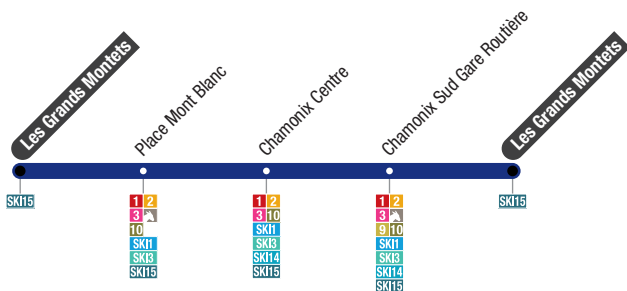

Circule tous les jours du 23 décembre 2023 au 21 avril 2024  
Operates everyday from 23 December 2023 until 21 April 2024

Les Grands Montets	Place Mont Blanc	Chamonix Centre	Chamonix Sud Gare Routière	Les Grands Montets
.....	8:15	8:17	8:19	8:39
.....	8:35	8:37	8:39	8:59
8:41	8:55	8:57	8:59	9:19
9:01	9:15	9:17	9:19	9:39
9:21	9:35	9:37	9:39	9:59
9:41	9:55	9:57	9:59	.....
10:01	10:15	10:17	10:19	.....
.....	15:15	15:17	15:19	15:39
.....	15:35	15:37	15:39	15:59
15:41	15:55	15:57	15:59	16:19
16:01	16:15	16:17	16:19	16:39
16:21	16:35	16:37	16:39	16:59
16:41	16:55	16:57	16:59	17:19
17:01	17:15	17:17	17:19	17:39
17:21	17:35	17:37	17:39	17:59
17:41	17:55	17:57	17:59	.....
18:01	18:15	18:17	18:19	.....