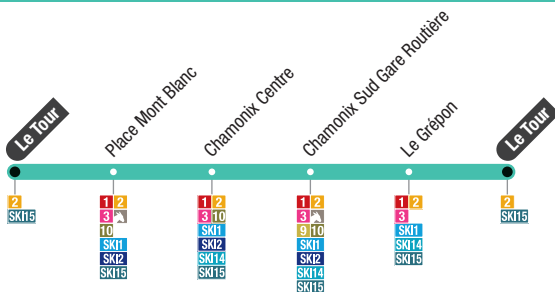

Circule tous les jours du 23 décembre 2023 au 21 avril 2024
Operates everyday from 23 December 2023 until 21 April 2024

Le Tour	Place Mont Blanc	Chamonix Centre	Chamonix Sud Gare Routière	Le Grépon	Le Tour
....	08:00	08:02	08:04	08:07	08:32
....	08:30	08:32	08:34	08:37	09:02
08:40	09:00	09:02	09:04	09:07	09:32
09:10	09:30	09:32	09:34	09:37	10:02
09:40	10:00	10:02	10:04	10:07
10:10	10:30	10:32	10:34	10:37
....	15:00	15:02	15:04	15:07	15:32
....	15:30	15:32	15:34	15:37	16:02
15:40	16:00	16:02	16:04	16:07	16:32
16:10	16:30	16:32	16:34	16:37	17:02
16:40	17:00	17:02	17:04	17:07	17:32
17:10	17:30	17:32	17:34	17:37
17:40	18:00	18:02	18:04	18:07