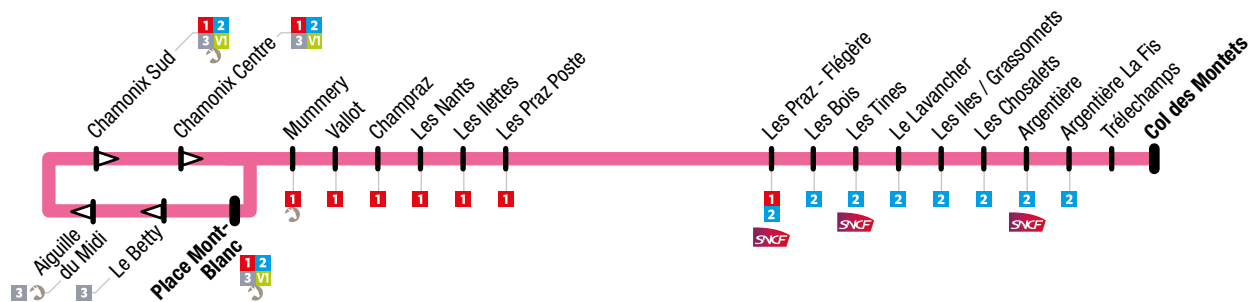

# V2 | Chamonix

### Chamonix → Le Col des Montets

PLACE MONT-BLANC	LE BETTY	AIGUILLE DU MIDI	CHAMONIX SUD	CHAMONIX CENTRE	MUMMERY	VALLOT	CHAMPRAZ	LES NANTS	LES ILETTES	LES PRAZ POSTE	LES PRAZ FLÉGÈRE	LES BOIS	LES TINES	LE LAVANCHER	LES ILES GRASSONNETS	LES CHOSALETs	ARGENTIÈRE	ARGENTIÈRE LA FIS	TRÉLECHAMPS	COL DES MONTETS
08:15	08:16	08:16	08:17	08:19	08:20	08:21	08:22	08:24	08:25	08:26	08:27	08:28	08:29	08:30	08:31	08:34	08:37	08:38	08:45	08:48
09:25	09:26	09:26	09:27	09:29	09:30	09:31	09:32	09:34	09:35	09:36	09:37	09:38	09:39	09:40	09:41	09:44	09:47	09:48	09:55	09:58
10:35	10:36	10:36	10:37	10:39	10:40	10:41	10:42	10:44	10:45	10:46	10:47	10:48	10:49	10:50	10:51	10:54	10:57	10:58	11:05	11:08
13:25	13:26	13:26	13:27	13:29	13:30	13:31	13:32	13:34	13:35	13:36	13:37	13:38	13:39	13:40	13:41	13:44	13:47	13:48	13:55	13:58
14:35	14:36	14:36	14:37	14:39	14:40	14:41	14:42	14:44	14:45	14:46	14:47	14:48	14:49	14:50	14:51	14:54	14:57	14:58	15:05	15:08
16:35	16:36	16:36	16:37	16:39	16:40	16:41	16:42	16:44	16:45	16:46	16:47	16:48	16:49	16:50	16:51	16:54	16:57	16:58	17:05	17:08

### Le Col des Montets → Chamonix

COL DES MONTETS	TRÉLECHAMPS	ARGENTIÈRE LA FIS	ARGENTIÈRE	LES CHOSALETs	LES ILES GRASSONNETS	LE LAVANCHER	LES TINES	LES BOIS	LES PRAZ FLÉGÈRE	LES PRAZ POSTE	LES ILETTES	LES NANTS	CHAMPRAZ	VALLOT	MUMMERY	PLACE MONT-BLANC
08:55	08:58	09:05	09:07	09:10	09:13	09:14	09:15	09:16	09:17	09:18	09:19	09:20	09:21	09:22	09:23	09:25
10:05	10:08	10:15	10:17	10:20	10:23	10:24	10:25	10:26	10:27	10:28	10:29	10:30	10:31	10:32	10:33	10:35
11:15	11:18	11:25	11:27	11:30	11:33	11:34	11:35	11:36	11:37	11:38	11:39	11:40	11:41	11:42	11:43	11:45
14:05	14:08	14:15	14:17	14:20	14:23	14:24	14:25	14:26	14:27	14:28	14:29	14:30	14:31	14:32	14:33	14:35
16:00	16:03	16:10	16:12	16:15	16:18	16:19	16:20	16:21	16:22	16:23	16:24	16:25	16:26	16:27	16:28	16:30
17:30	17:33	17:40	17:42	17:45	17:48	17:49	17:50	17:51	17:52	17:53	17:54	17:55	17:56	17:57	17:58	18:00