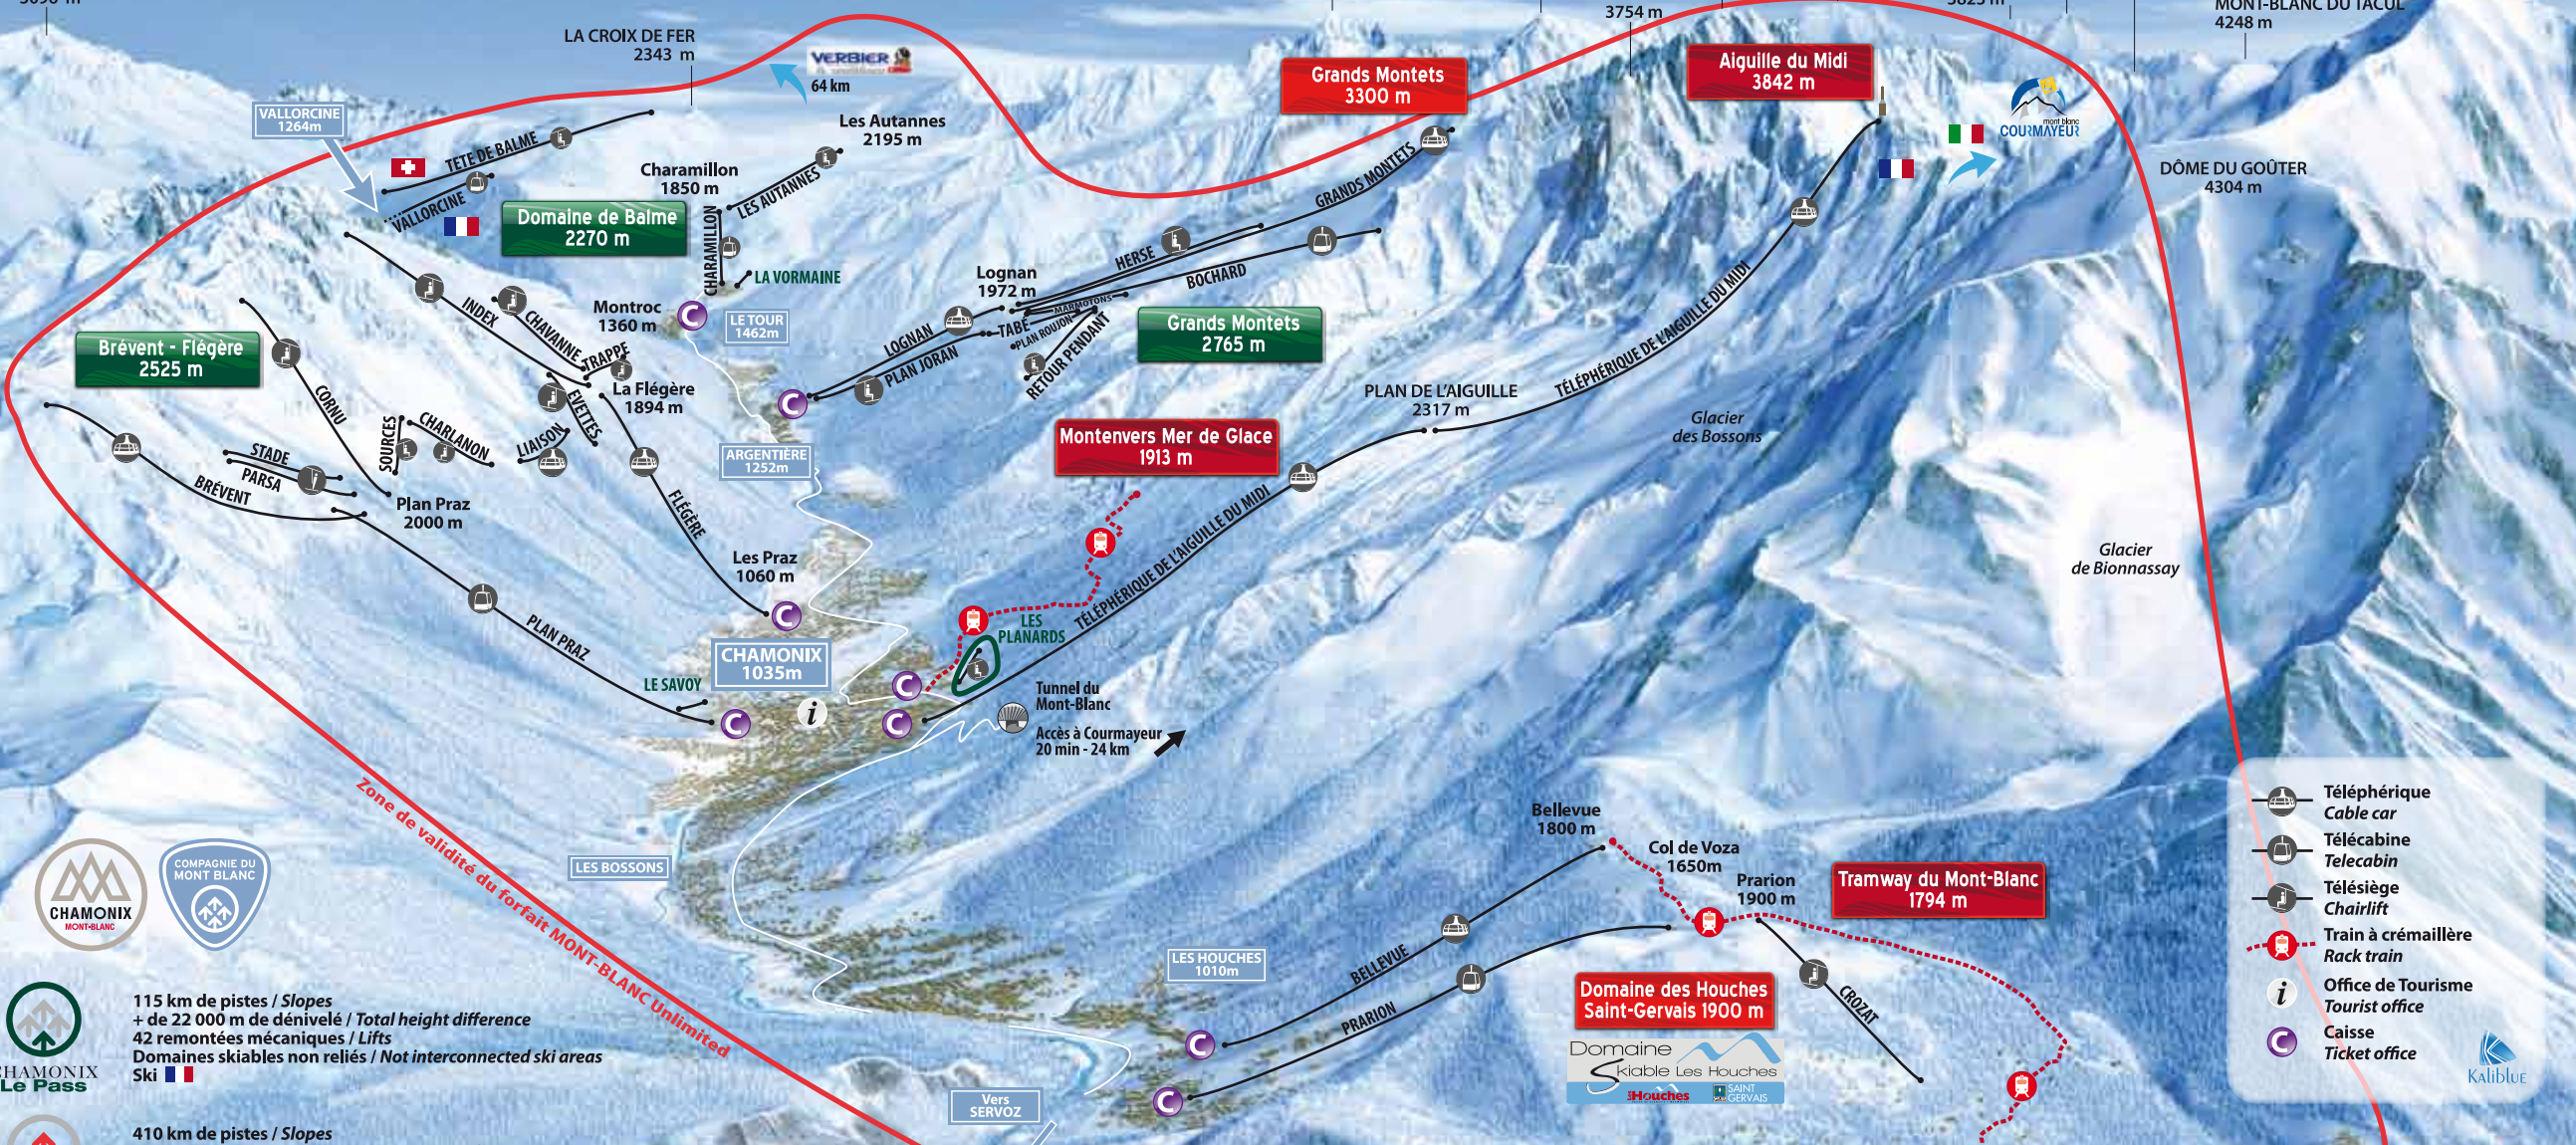

MONT DU BUET 3096 m | LA CROIX DE FER 2343 m | VERBIER | AIGUILLE DU TOUR 3542 m | AIGUILLE DU CHARDONNET 3824 m | LES DRUS 3754 m | AIGUILLE VERTE 4121 m | AIGUILLE D'ARGENTIERE 3900 m | MONT DOLENT 3823 m | AIGUILLE DE TRIOLET 3870 m | MONT MAUDIT 4465 m | MONT-BLANC DU TACUL 4248 m | MONT-BLANC 4810m | DÔME DU GOÛTER 4304 m

**CHAMONIX Le Pass**  
 115 km de pistes / Slopes  
 + de 22 000 m de dénivelé / Total height difference  
 42 remontées mécaniques / Lifts  
 Domaines skiables non reliés / Not interconnected ski areas  
 Ski

**MONT-BLANC Unlimited**  
 410 km de pistes / Slopes  
 + de 53 000 m de dénivelé / Total height difference  
 124 remontées mécaniques / Lifts  
 Domaines skiables non reliés / Not interconnected ski areas  
 Ski

# Vallée de Chamonix Mont-Blanc

Saint-Gervais