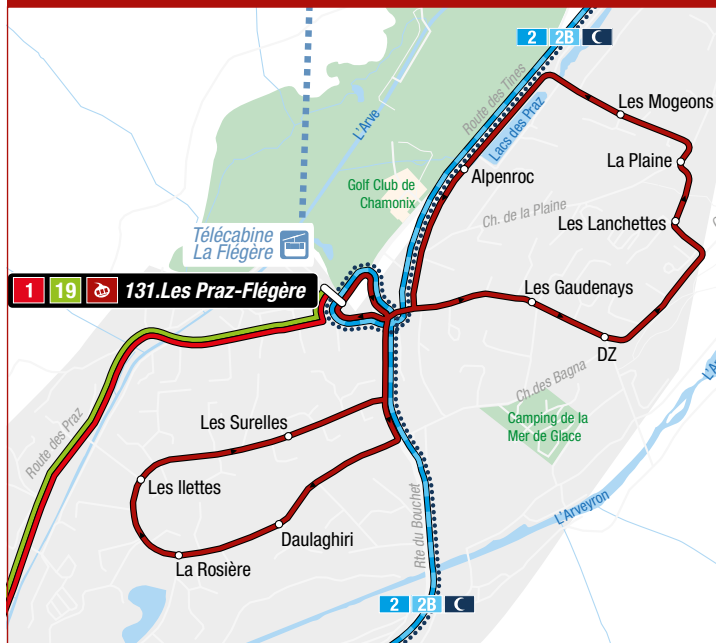

# Navette des Bois

Circule pendant les vacances scolaires, du 17 décembre 2022 au 1<sup>er</sup> janvier 2023 et du 4 février au 5 mars 2023

*Operates during french school holidays, from 17 December 2022 to 1st January 2023, and from 4 February to 5 March 2023*

LES PRAZ FLÉGÈRE	LES GAUDENAYS	DZ	LES LANCHETTES	LA PLAINE	LES MOGEONS	ALPENROC	LES PRAZ FLÉGÈRE	DAULAGHIRI	LA ROSIÈRE	LES ILETTES	LES SURELLES	LES PRAZ FLÉGÈRE
8:30	8:31	8:32	8:33	8:34	8:35	8:36	8:38	8:39	8:41	8:43	8:44	8:45
8:50	8:51	8:52	8:53	8:54	8:55	8:56	8:58	8:59	9:01	9:03	9:04	9:05

Un bus toutes les 20 minutes / A bus every 20 minutes

16:50	16:51	16:52	16:53	16:54	16:55	16:56	16:58	16:59	17:01	17:03	17:04	17:05
17:10	17:11	17:12	17:13	17:14	17:15	17:16	17:18	17:19	17:21	17:23	17:24	17:25